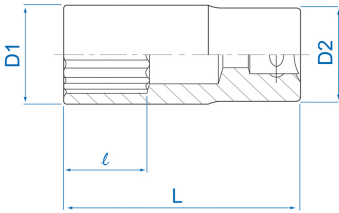

4235M

M Douille longue métrique 6 pans 1/2"

DIN 3124

- Métrique
- Chrome Vanadium, finition chromée polie

	Dimension (mm)	D1 (mm)	D2 (mm)	L (mm)	l (mm)	Poids (g)
423508M	8	13.2	22	77	15	112
423509M	9	14	22	77	15	113
423510M	10	15.2	23.7	77	25	116
423511M	11	16.3	23.7	77	25	121
423512M	12	17.7	23.7	77	26	130
423513M	13	18.7	23.7	77	27	127
423514M	14	20.2	23.7	77	35	138
423515M	15	21.3	23.7	77	35	143
423516M	16	22.6	23.7	77	35	149
423517M	17	23.7	22	77	35	156
423518M	18	25.5	22	77	35	151
423519M	19	26.7	23	77	35	162
423520M	20	27.7	24	77	35	187

423521M	21	28.7	25	77	35	194
423522M	22	29.8	26	77	35	195
423523M	23	31.5	27.5	77	35	239
423524M	24	31.8	28.5	77	35	244
423525M	25	33.8	29.5	77	34	224
423526M	26	34.8	30.5	77	34	240
423527M	27	36.6	31.5	77	34	316
423528M	28	37.8	32.5	77	34	360
423529M	29	38.8	33.5	77	34	386
423530M	30	39.8	34.5	77	34	322
423532M	32	41.8	36.5	77	34	355
423533M	33	43.8	38.5	77	35	346
423536M	36	46.8	40.5	77	36	410
423538M	38	49	40.5	77	38	504
423541M	41	53	40.5	77	40	521