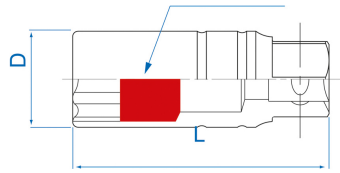

3665

M S Douilles pour bougies 6 pans 3/8"

DIN 3120

- Magnétique
- Chrome Vanadium, finition chromée polie

	Dimension (mm)	D1 (mm)	L (mm)	Poids (g)
366516	16,0 (5/8")	21	70	105
366521	20,8 (13/16")	27,7	70	150