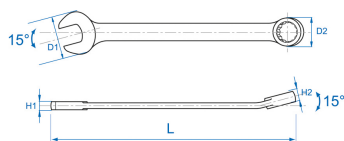

## Clé mixte métrique

DIN 3113

- Métrique
- Oeil incliné à 15°
- Tête polygonale 12 pans
- Faible épaisseur
- Finition chromée polie

	Dimension (mm)	D1 (mm)	D2 (mm)	H1 (mm)	H2 (mm)	L (mm)	Poids (g)
106055	5.5	15	11	4.3	4.3	105	16
106006	6	15.5	10.1	3.9	4.7	105	18
106007	7	17	11.5	4.1	5	115	20
106008	8	19.2	12.8	4.3	5.5	125	25
106009	9	21.2	14.2	4.5	5.9	135	34
106010	10	23.2	15.6	4.7	6.5	145	39
106011	11	25.3	16.9	5.1	6.9	155	46
106012	12	27.2	18.3	5.4	7.3	165	56
106013	13	29.4	19.7	5.6	7.8	175	69
106014	14	31.5	21.2	5.9	8.3	185	80
106015	15	33.2	22.5	6.1	8.6	195	93
106016	16	34.7	24	6.4	8.9	205	111
106017	17	36.5	25.3	6.6	9.3	215	119

106018	18	38.7	26.8	6.9	9.9	225	138
106019	19	40.7	28.1	7.1	10.5	235	158
106020	20	43.1	29.7	7.4	10.9	245	182
106021	21	44.8	31.3	7.7	11.3	255	203
106022	22	46.9	32.6	7.9	11.5	265	225
106023	23	48.3	34.2	8.1	11.8	275	251
106024	24	50.4	35.5	8.4	12.1	285	287
106025	25	52	36.9	8.6	12.5	295	326
106026	26	53.6	38.2	8.9	12.8	305	344
106027	27	55.7	39.6	9.1	13.1	315	371
106028	28	57.6	40.9	9.4	13.3	325	387
106029	29	59.7	42.3	9.6	13.5	335	456
106030	30	61.8	43.7	9.8	13.7	345	514
106032	32	65.8	46.4	10.1	14.3	365	557