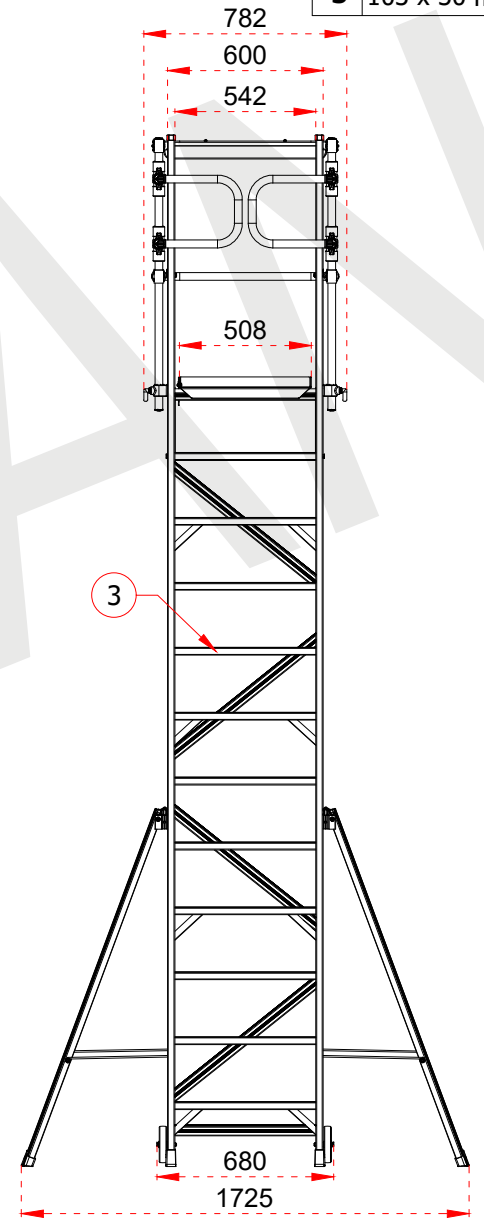

+90 262 759 18 08
info@cagsanmerdiven.com.tr

www.cagsanmerdiven.com

1	104,5 x 28,8 mm
2	63,5 x 25 mm
3	103 x 30 mm

- This drawing must not be duplicated not offered or made available to third parties nor be improperly used otherwise. All rights reserved./ Bu çizim çoğaltılamaz. Üçüncü şahıslara teklif edilemez veya sunulamaz ya da başka bir şekilde uygunsuz şekilde kullanılamaz. Tüm hakları Saklıdır.

ÜRÜN ADI PRODUCT NAME	Katlanır Platformlu Merdiven Folding Platform Ladder
ÜRÜN NO PRODUCT NO	KPN11 (11+1)