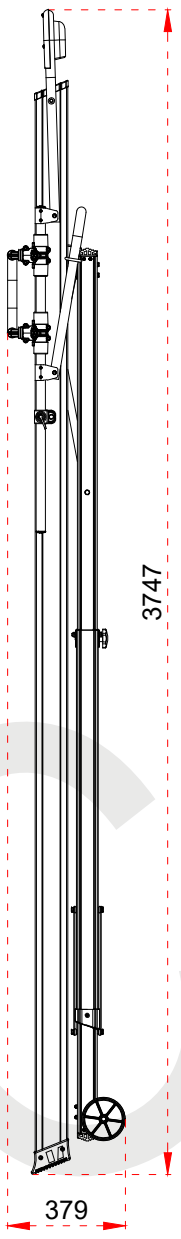

+90 262 759 18 08
info@cagsanmerdiven.com.tr

www.cagsanmerdiven.com

1	104,5 x 28,8 mm
2	63,5 x 25 mm
3	103 x 30 mm

- This drawing must not be duplicated not offered or made available to third parties nor be improperly used otherwise. All rights reserved./ Bu çizim çoğaltılamaz. Üçüncü şahıslara teklif edilemez veya sunulamaz ya da başka bir şekilde uygunsuz şekilde kullanılamaz. Tüm hakları saklıdır.

ÜRÜN ADI PRODUCT NAME	Katlanır Platformlu Merdiven Folding Platform Ladder
ÜRÜN NO PRODUCT NO	KPN8 (8+1)