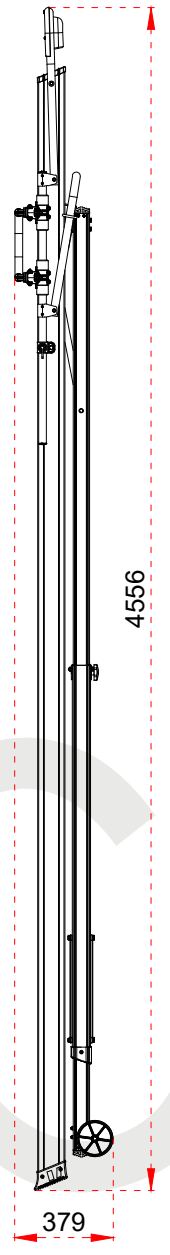

+90 262 759 18 08
info@cagsanmerdiven.com.tr

www.cagsanmerdiven.com

1	104,5 x 28,8 mm
2	63,5 x 25 mm
3	103 x 30 mm

- This drawing must not be duplicated not offered or made available to third parties nor be improperly used otherwise. All rights reserved./ Bu çizim çoğaltılamaz. Üçüncü şahıslara teklif edilemez veya sunulamaz ya da başka bir şekilde uygunsuz şekilde kullanılamaz. Tüm hakları Saklıdır.

ÜRÜN ADI PRODUCT NAME	Katlanır Platformlu Merdiven Folding Platform Ladder
ÜRÜN NO PRODUCT NO	KPN11 (11+1)