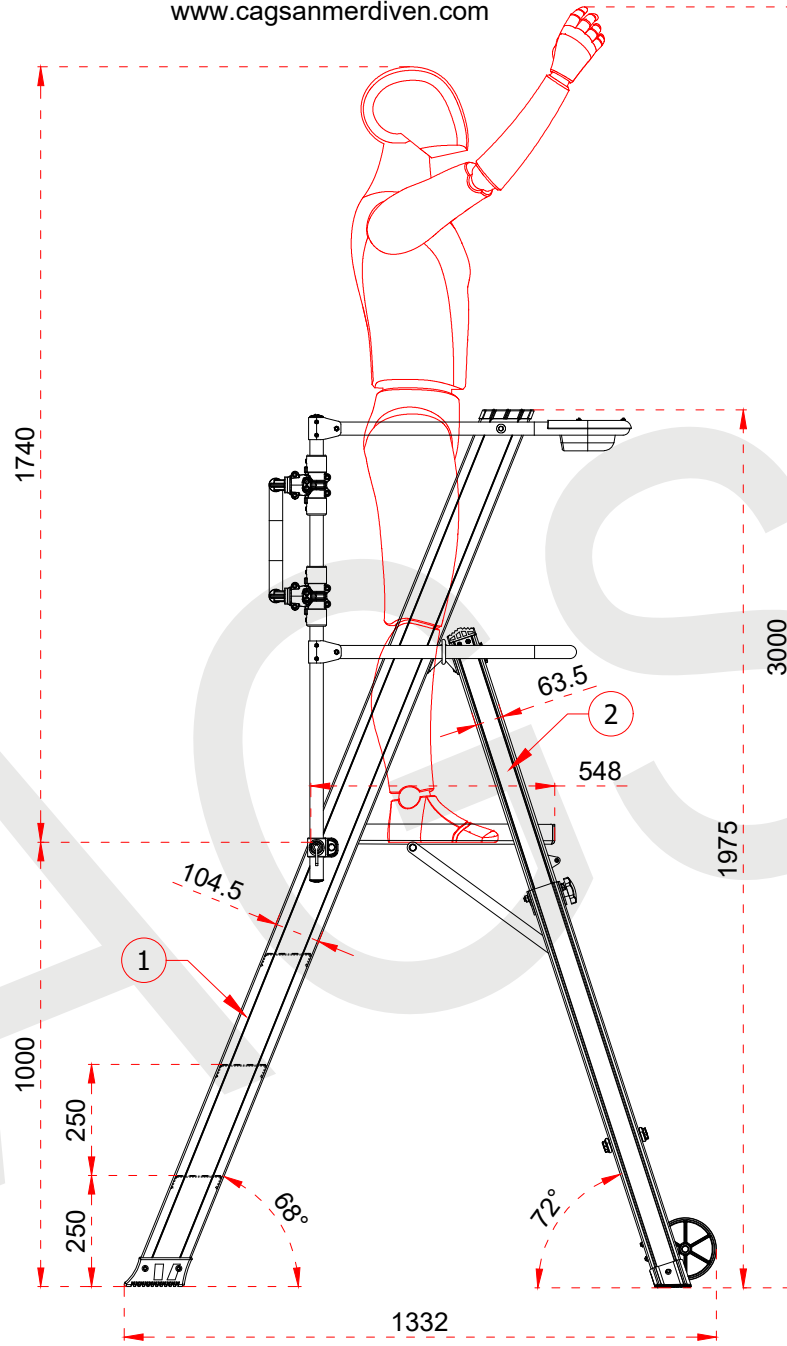

1	104,5 x 28,8 mm
2	63,5 x 25 mm
3	103 x 30 mm

Certificate
EN 131-7
Norm

max.
150
kg

ÜRÜN ADI PRODUCT NAME	Katlanır Platformlu Merdiven Folding Platform Ladder
ÜRÜN NO PRODUCT NO	KPN3 (3+1)

+90 262 759 18 08
info@cagsanmerdiven.com.tr

www.cagsanmerdiven.com

Tüm ölçü birimleri milimetredir.
All dimension units are millimeters.

1	104,5 x 28,8 mm
2	63,5 x 25 mm
3	103 x 30 mm

- This drawing must not be duplicated not offered or made available to third parties nor be improperly used otherwise. All rights reserved./ Bu çizim çoğaltılamaz. Üçüncü şahıslara teklif edilemez veya sunulamaz ya da başka bir şekilde uygunsuz şekilde kullanılamaz. Tüm hakları Saklıdır.

ÜRÜN ADI PRODUCT NAME	Kalanın Platformlu Merdiven Folding Platform Ladder
ÜRÜN NO PRODUCT NO	KPN4 (4+1)

1	104,5 x 28,8 mm
2	63,5 x 25 mm
3	103 x 30 mm

Certificate
EN 131-7
Norm

max.
150
kg

ÜRÜN ADI PRODUCT NAME	Katlanır Platformlu Merdiven Folding Platform Ladder
ÜRÜN NO PRODUCT NO	KPN5 (5+1)

1	104,5 x 28,8 mm
2	63,5 x 25 mm
3	103 x 30 mm

Certificate
EN 131-7
Norm

max.
150
kg

ÜRÜN ADI PRODUCT NAME	Katlanır Platformlu Merdiven Folding Platform Ladder
ÜRÜN NO PRODUCT NO	KPN6 (6+1)

1	104,5 x 28,8 mm
2	63,5 x 25 mm
3	103 x 30 mm