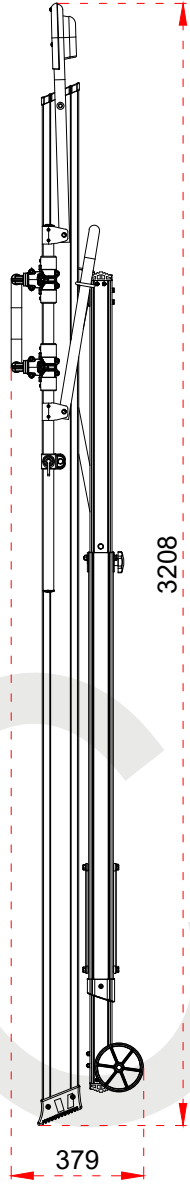

www.cagsanmerdiven.com

Tüm ölçü birimleri milimetredir.
All dimension units are millimeters.

1	104,5 x 28,8 mm
2	63,5 x 25 mm
3	103 x 30 mm

- This drawing must not be duplicated not offered or made available to third parties nor be improperly used otherwise. All rights reserved./ Bu çizim çoğaltılamaz. Üçüncü şahıslara teklif edilemez veya sunulamaz ya da başka bir şekilde uygunsuz şekilde kullanılamaz. Tüm hakları Saklıdır.

ÜRÜN ADI PRODUCT NAME	Kalanın Platformlu Merdiven Folding Platform Ladder
ÜRÜN NO PRODUCT NO	KPN4 (4+1)

1	104,5 x 28,8 mm
2	63,5 x 25 mm
3	103 x 30 mm

Certificate
EN 131-7
Norm

max.
150
kg

ÜRÜN ADI PRODUCT NAME	Katlanır Platformlu Merdiven Folding Platform Ladder
ÜRÜN NO PRODUCT NO	KPN5 (5+1)

1	104,5 x 28,8 mm
2	63,5 x 25 mm
3	103 x 30 mm

Certificate
EN 131-7
Norm

max.
150
kg

ÜRÜN ADI PRODUCT NAME	Katlanır Platformlu Merdiven Folding Platform Ladder
ÜRÜN NO PRODUCT NO	KPN6 (6+1)

1	104,5 x 28,8 mm
2	63,5 x 25 mm
3	103 x 30 mm

Tüm ölçü birimleri milimetredir.
All dimension units are millimeters.

1	104,5 x 28,8 mm
2	63,5 x 25 mm
3	103 x 30 mm

- This drawing must not be duplicated not offered or made available to third parties nor be improperly used otherwise. All rights reserved./ Bu çizim çoğaltılamaz. Üçüncü şahıslara teklif edilemez veya sunulamaz ya da başka bir şekilde uygunsuz şekilde kullanılamaz. Tüm hakları saklıdır.