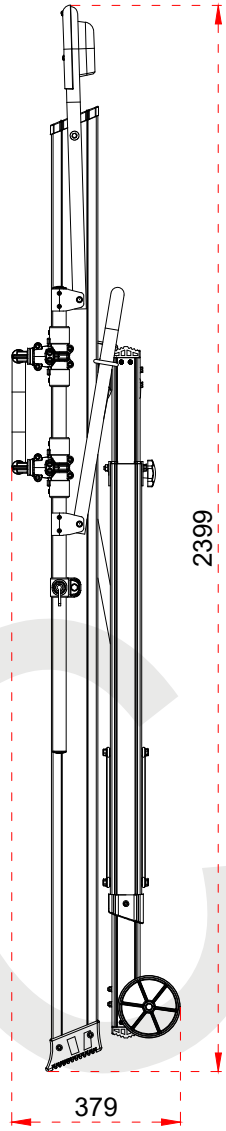

1	104,5 x 28,8 mm
2	63,5 x 25 mm
3	103 x 30 mm

Certificate
EN 131-7
Norm

max.
150
kg

ÜRÜN ADI PRODUCT NAME	Katlanır Platformlu Merdiven Folding Platform Ladder
ÜRÜN NO PRODUCT NO	KPN3 (3+1)

+90 262 759 18 08
info@cagsanmerdiven.com.tr

www.cagsanmerdiven.com

Tüm ölçü birimleri milimetredir.
All dimension units are millimeters.

1	104,5 x 28,8 mm
2	63,5 x 25 mm
3	103 x 30 mm

- This drawing must not be duplicated not offered or made available to third parties nor be improperly used otherwise. All rights reserved./ Bu çizim çoğaltılamaz. Üçüncü şahıslara teklif edilemez veya sunulamaz ya da başka bir şekilde uygunsuz şekilde kullanılamaz. Tüm hakları Saklıdır.

ÜRÜN ADI PRODUCT NAME	Kalanın Platformlu Merdiven Folding Platform Ladder
ÜRÜN NO PRODUCT NO	KPN4 (4+1)

1	104,5 x 28,8 mm
2	63,5 x 25 mm
3	103 x 30 mm

Certificate
EN 131-7
Norm

max.
150
kg

ÜRÜN ADI PRODUCT NAME	Katlanır Platformlu Merdiven Folding Platform Ladder
ÜRÜN NO PRODUCT NO	KPN5 (5+1)

Tüm ölçü birimleri milimetredir.
All dimension units are millimeters.

1	104,5 x 28,8 mm
2	63,5 x 25 mm
3	103 x 30 mm

- This drawing must not be duplicated not offered or made available to third parties nor be improperly used otherwise. All rights reserved./ Bu çizim çoğaltılamaz. Üçüncü şahıslara teklif edilemez veya sunulamaz ya da başka bir şekilde uygunsuz şekilde kullanılamaz. Tüm hakları saklıdır.