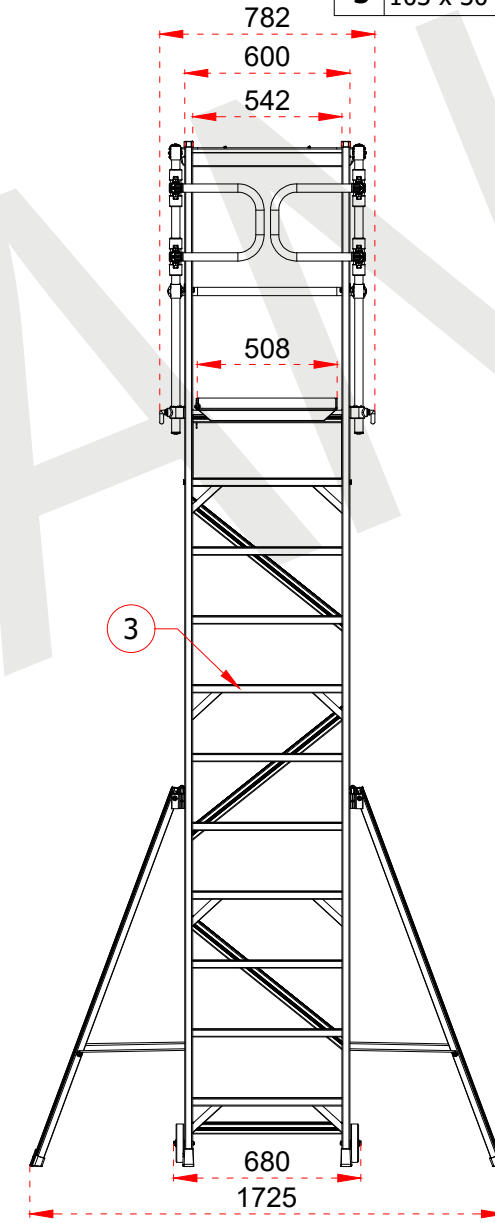

1	104,5 x 28,8 mm
2	63,5 x 25 mm
3	103 x 30 mm

Certificate
EN 131-7
Norm

max.
150
kg

ÜRÜN ADI PRODUCT NAME	Katlanır Platformlu Merdiven Folding Platform Ladder
ÜRÜN NO PRODUCT NO	KPN10 (10+1)