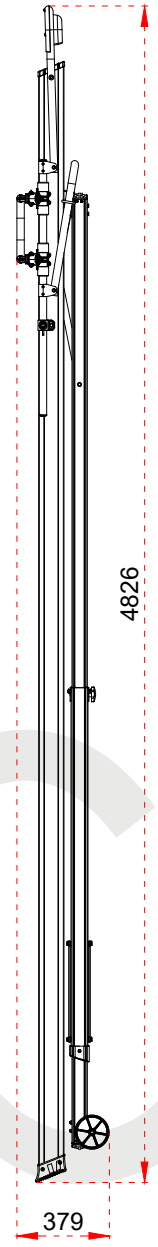

+90 262 759 18 08
info@cagsanmerdiven.com.tr

www.cagsanmerdiven.com

1	104,5 x 28,8 mm
2	63,5 x 25 mm
3	103 x 30 mm

- This drawing must not be duplicated not offered or made available to third parties nor be improperly used otherwise. All rights reserved./ Bu çizim çoğaltılamaz. Üçüncü şahıslara teklif edilemez veya sunulamaz ya da başka bir şekilde uygunsuz şekilde kullanılamaz. Tüm hakları Saklıdır.

ÜRÜN ADI PRODUCT NAME	Katlanır Platformlu Merdiven Folding Platform Ladder
ÜRÜN NO PRODUCT NO	KPN12 (12+1)