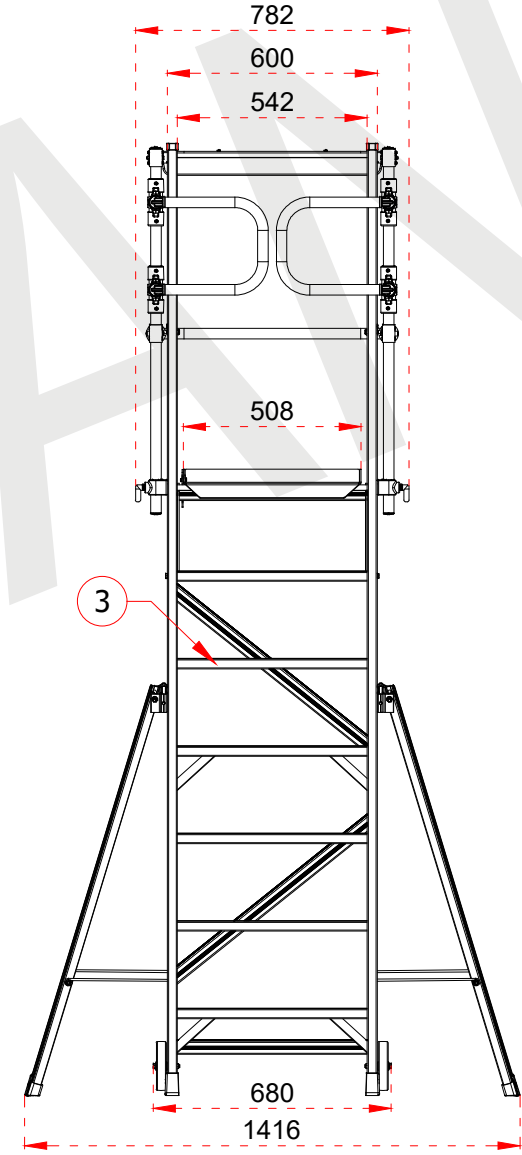

www.cagsanmerdiven.com

Tüm ölçü birimleri milimetredir.
All dimension units are millimeters.

1	104,5 x 28,8 mm
2	63,5 x 25 mm
3	103 x 30 mm

- This drawing must not be duplicated not offered or made available to third parties nor be improperly used otherwise. All rights reserved./ Bu çizim çoğaltılamaz. Üçüncü şahıslara teklif edilemez veya sunulamaz ya da başka bir şekilde uygunsuz şekilde kullanılamaz. Tüm hakları Saklıdır.

ÜRÜN ADI PRODUCT NAME	Kalanın Platformlu Merdiven Folding Platform Ladder
ÜRÜN NO PRODUCT NO	KPN4 (4+1)

1	104,5 x 28,8 mm
2	63,5 x 25 mm
3	103 x 30 mm

Certificate
EN 131-7
Norm

max.
150
kg

ÜRÜN ADI PRODUCT NAME	Katlanır Platformlu Merdiven Folding Platform Ladder
ÜRÜN NO PRODUCT NO	KPN5 (5+1)

1	104,5 x 28,8 mm
2	63,5 x 25 mm
3	103 x 30 mm

Certificate
EN 131-7
Norm

max.
150
kg

ÜRÜN ADI PRODUCT NAME	Katlanır Platformlu Merdiven Folding Platform Ladder
ÜRÜN NO PRODUCT NO	KPN6 (6+1)

1	104,5 x 28,8 mm
2	63,5 x 25 mm
3	103 x 30 mm

Tüm ölçü birimleri milimetredir.
All dimension units are millimeters.

1	104,5 x 28,8 mm
2	63,5 x 25 mm
3	103 x 30 mm

- This drawing must not be duplicated not offered or made available to third parties nor be improperly used otherwise. All rights reserved./ Bu çizim çoğaltılamaz. Üçüncü şahıslara teklif edilemez veya sunulamaz ya da başka bir şekilde uygunsuz şekilde kullanılamaz. Tüm hakları saklıdır.