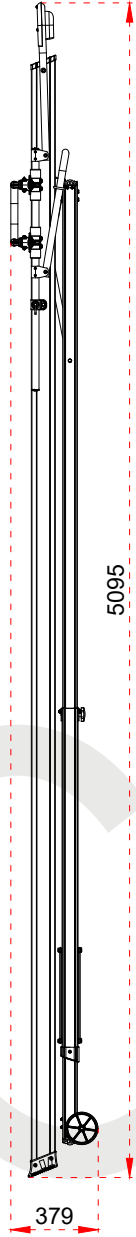

1	104,5 x 28,8 mm
2	63,5 x 25 mm
3	103 x 30 mm

Certificate
EN 131-7
Norm

max.
150
kg

CAGSAN

ÜRÜN ADI PRODUCT NAME	Katlanır Platformlu Merdiven Folding Platform Ladder
ÜRÜN NO PRODUCT NO	KPN13 (13+1)