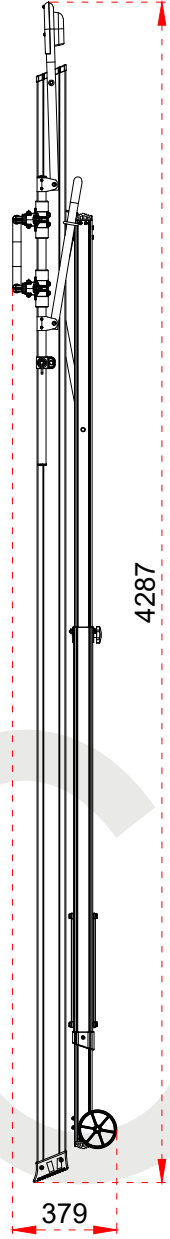

1	104,5 x 28,8 mm
2	63,5 x 25 mm
3	103 x 30 mm

Certificate
EN 131-7
Norm

max.
150
kg

ÜRÜN ADI PRODUCT NAME	Katlanır Platformlu Merdiven Folding Platform Ladder
ÜRÜN NO PRODUCT NO	KPN10 (10+1)