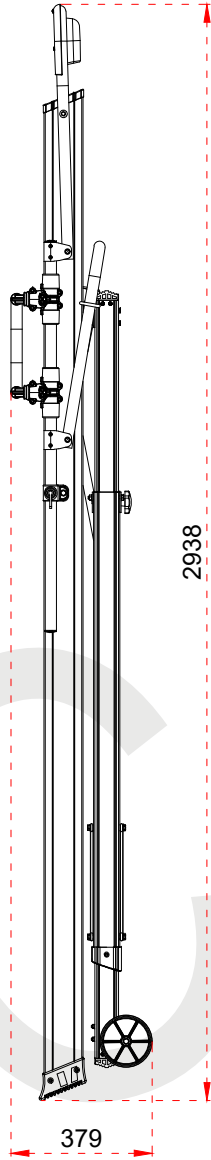

www.cagsanmerdiven.com

Tüm ölçü birimleri milimetredir.
All dimension units are millimeters.

1	104,5 x 28,8 mm
2	63,5 x 25 mm
3	103 x 30 mm

- This drawing must not be duplicated not offered or made available to third parties nor be improperly used otherwise. All rights reserved./ Bu çizim çoğaltılamaz. Üçüncü şahıslara teklif edilemez veya sunulamaz ya da başka bir şekilde uygunsuz şekilde kullanılamaz. Tüm hakları Saklıdır.

ÜRÜN ADI PRODUCT NAME	Kalanın Platformlu Merdiven Folding Platform Ladder
ÜRÜN NO PRODUCT NO	KPN4 (4+1)

1	104,5 x 28,8 mm
2	63,5 x 25 mm
3	103 x 30 mm

Certificate
EN 131-7
Norm

max.
150
kg

ÜRÜN ADI PRODUCT NAME	Katlanır Platformlu Merdiven Folding Platform Ladder
ÜRÜN NO PRODUCT NO	KPN5 (5+1)

1	104,5 x 28,8 mm
2	63,5 x 25 mm
3	103 x 30 mm

Certificate
EN 131-7
Norm

max.
150
kg

ÜRÜN ADI PRODUCT NAME	Katlanır Platformlu Merdiven Folding Platform Ladder
ÜRÜN NO PRODUCT NO	KPN6 (6+1)

1	104,5 x 28,8 mm
2	63,5 x 25 mm
3	103 x 30 mm

Tüm ölçü birimleri milimetredir.
All dimension units are millimeters.

1	104,5 x 28,8 mm
2	63,5 x 25 mm
3	103 x 30 mm

- This drawing must not be duplicated not offered or made available to third parties nor be improperly used otherwise. All rights reserved./ Bu çizim çoğaltılamaz. Üçüncü şahıslara teklif edilemez veya sunulamaz ya da başka bir şekilde uygunsuz şekilde kullanılamaz. Tüm hakları saklıdır.