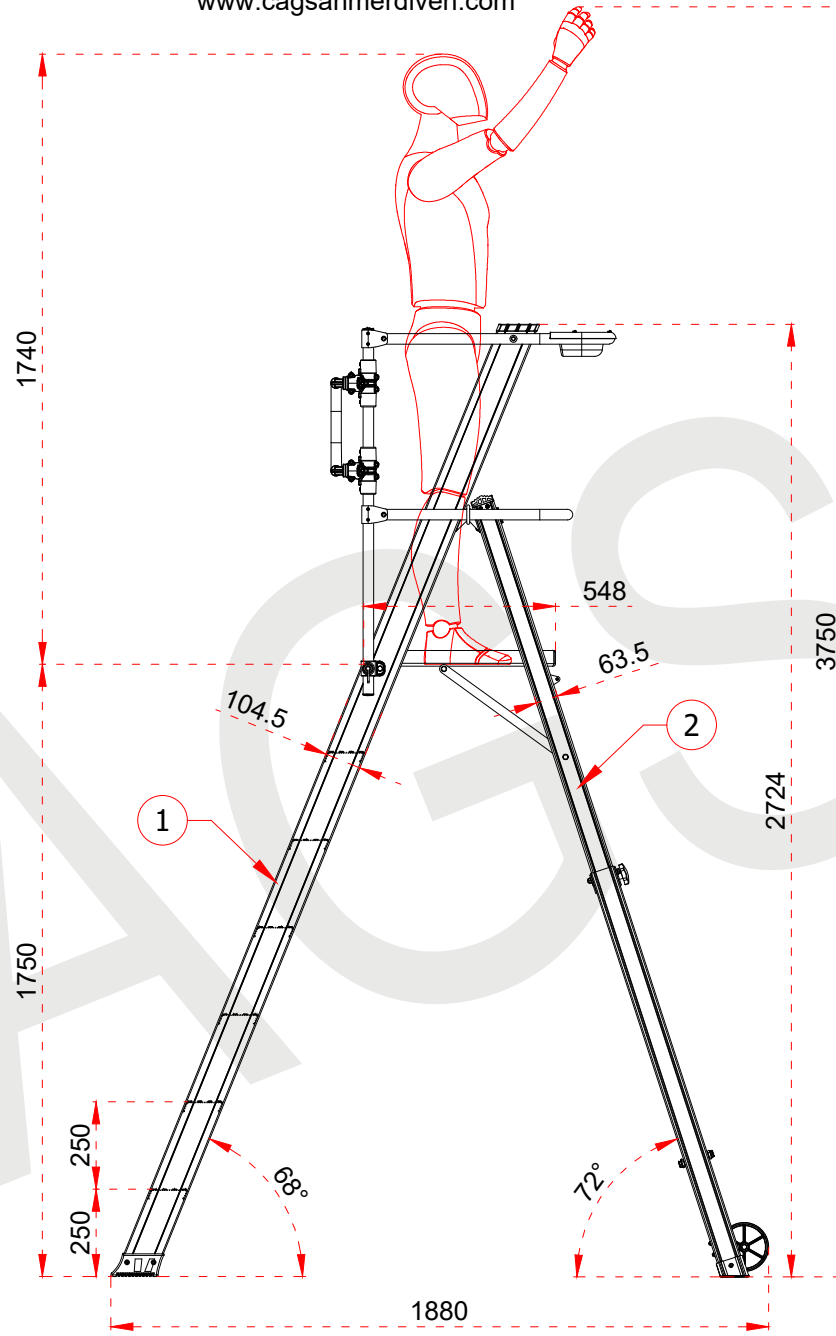

1	104,5 x 28,8 mm
2	63,5 x 25 mm
3	103 x 30 mm

Certificate
EN 131-7
Norm

max.
150
kg

ÜRÜN ADI PRODUCT NAME	Katlanır Platformlu Merdiven Folding Platform Ladder
ÜRÜN NO PRODUCT NO	KPN3 (3+1)

+90 262 759 18 08
info@cagsanmerdiven.com.tr

www.cagsanmerdiven.com

Tüm ölçü birimleri milimetredir.
All dimension units are millimeters.

1	104,5 x 28,8 mm
2	63,5 x 25 mm
3	103 x 30 mm

- This drawing must not be duplicated not offered or made available to third parties nor be improperly used otherwise. All rights reserved./ Bu çizim çoğaltılamaz. Üçüncü şahıslara teklif edilemez veya sunulamaz ya da başka bir şekilde uygunsuz şekilde kullanılamaz. Tüm hakları Saklıdır.

ÜRÜN ADI PRODUCT NAME	Kalanın Platformlu Merdiven Folding Platform Ladder
ÜRÜN NO PRODUCT NO	KPN4 (4+1)

1	104,5 x 28,8 mm
2	63,5 x 25 mm
3	103 x 30 mm

Certificate
EN 131-7
Norm

max.
150
kg

ÜRÜN ADI PRODUCT NAME	Katlanır Platformlu Merdiven Folding Platform Ladder
ÜRÜN NO PRODUCT NO	KPN5 (5+1)

1	104,5 x 28,8 mm
2	63,5 x 25 mm
3	103 x 30 mm

Certificate
EN 131-7
Norm

max.
150
kg

ÜRÜN ADI PRODUCT NAME	Katlanır Platformlu Merdiven Folding Platform Ladder
ÜRÜN NO PRODUCT NO	KPN6 (6+1)

1	104,5 x 28,8 mm
2	63,5 x 25 mm
3	103 x 30 mm