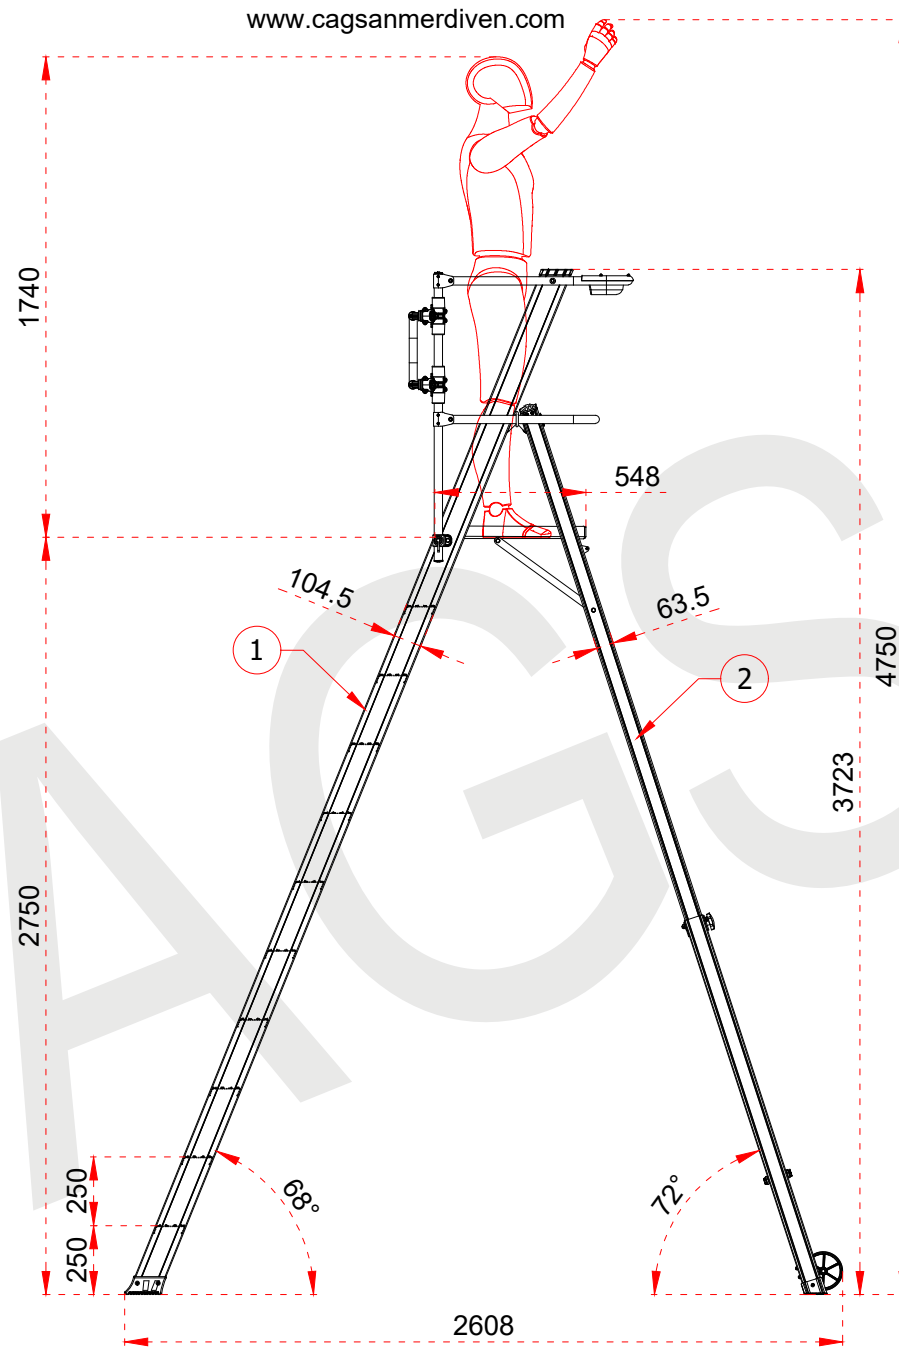

1	104,5 x 28,8 mm
2	63,5 x 25 mm
3	103 x 30 mm

Certificate
EN 131-7
Norm

max.
150
kg

ÜRÜN ADI PRODUCT NAME	Katlanır Platformlu Merdiven Folding Platform Ladder
ÜRÜN NO PRODUCT NO	KPN10 (10+1)