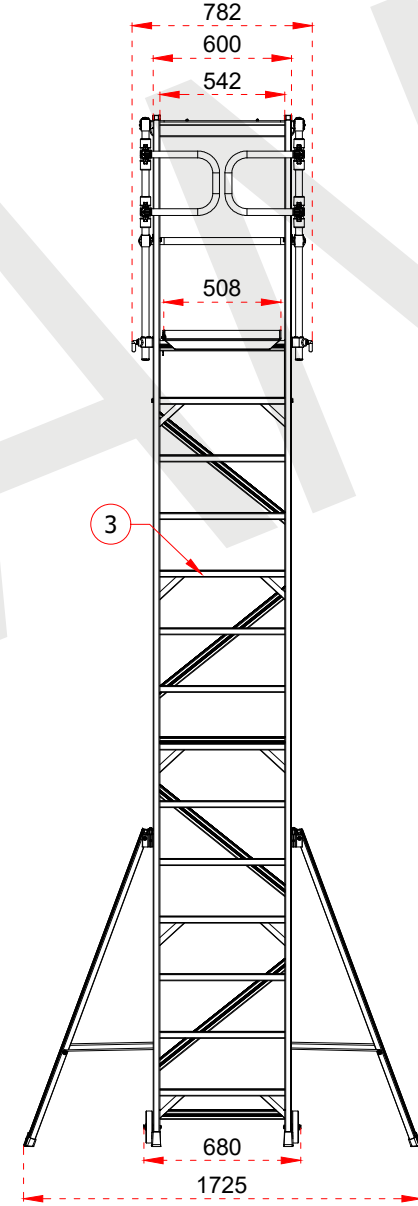

1	104,5 x 28,8 mm
2	63,5 x 25 mm
3	103 x 30 mm

Certificate
EN 131-7
Norm

max.
150
kg

CAGSAN

ÜRÜN ADI PRODUCT NAME	Katlanır Platformlu Merdiven Folding Platform Ladder
ÜRÜN NO PRODUCT NO	KPN13 (13+1)