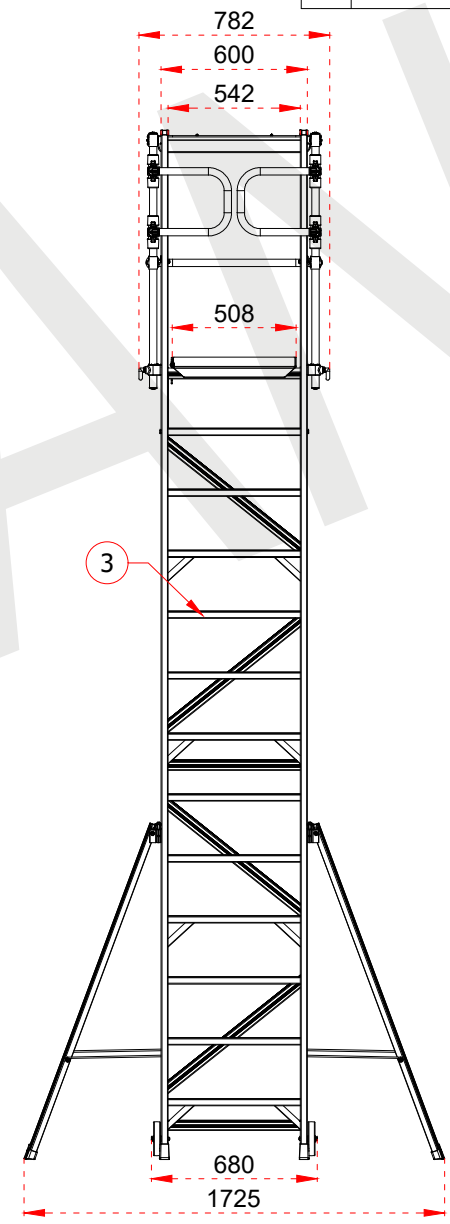

+90 262 759 18 08
info@cagsanmerdiven.com.tr

www.cagsanmerdiven.com

1	104,5 x 28,8 mm
2	63,5 x 25 mm
3	103 x 30 mm

- This drawing must not be duplicated not offered or made available to third parties nor be improperly used otherwise. All rights reserved./ Bu çizim çoğaltılamaz. Üçüncü şahıslara teklif edilemez veya sunulamaz ya da başka bir şekilde uygunsuz şekilde kullanılamaz. Tüm hakları Saklıdır.

ÜRÜN ADI PRODUCT NAME	Katlanır Platformlu Merdiven Folding Platform Ladder
ÜRÜN NO PRODUCT NO	KPN12 (12+1)