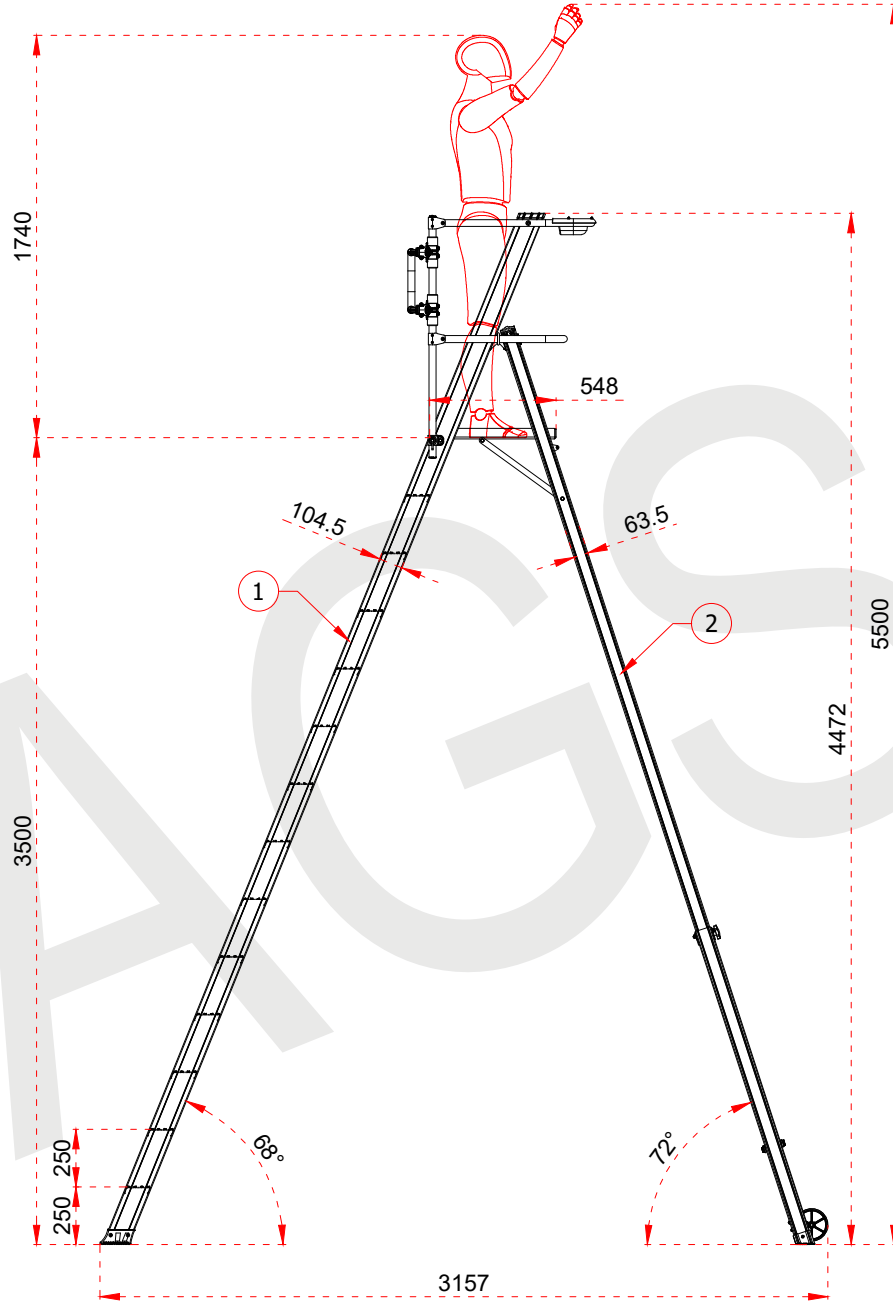

1	104,5 x 28,8 mm
2	63,5 x 25 mm
3	103 x 30 mm

Certificate
EN 131-7
Norm

max.
150
kg

CAGSAN

ÜRÜN ADI PRODUCT NAME	Katlanır Platformlu Merdiven Folding Platform Ladder
ÜRÜN NO PRODUCT NO	KPN13 (13+1)