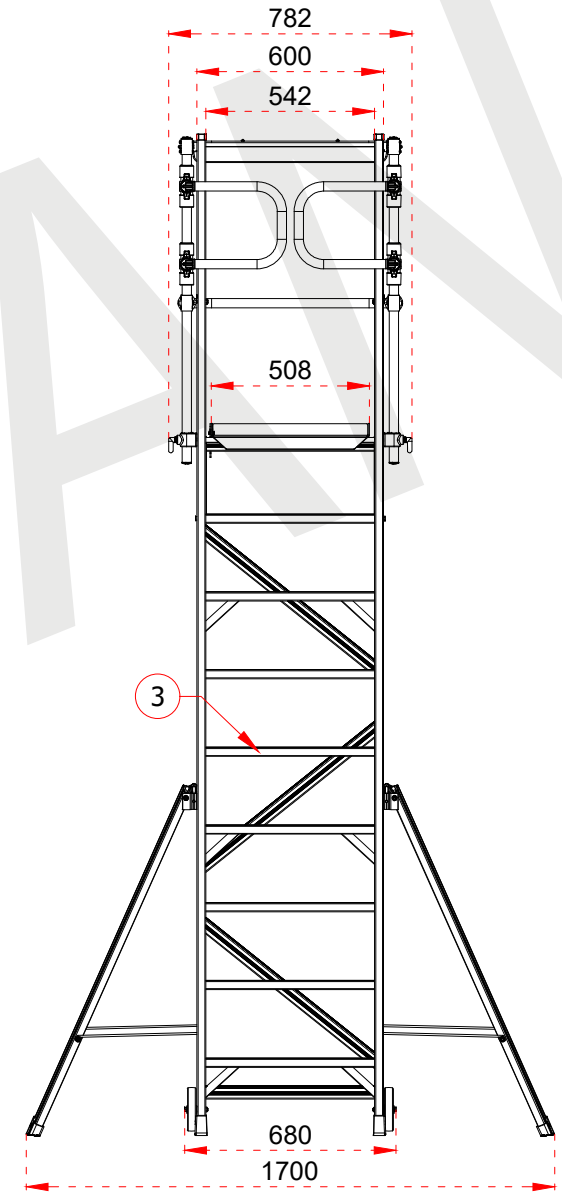

+90 262 759 18 08
info@cagsanmerdiven.com.tr

www.cagsanmerdiven.com

1	104,5 x 28,8 mm
2	63,5 x 25 mm
3	103 x 30 mm

- This drawing must not be duplicated not offered or made available to third parties nor be improperly used otherwise. All rights reserved./ Bu çizim çoğaltılamaz. Üçüncü şahıslara teklif edilemez veya sunulamaz ya da başka bir şekilde uygunsuz şekilde kullanılamaz. Tüm hakları saklıdır.

ÜRÜN ADI PRODUCT NAME	Katlanır Platformlu Merdiven Folding Platform Ladder
ÜRÜN NO PRODUCT NO	KPN8 (8+1)