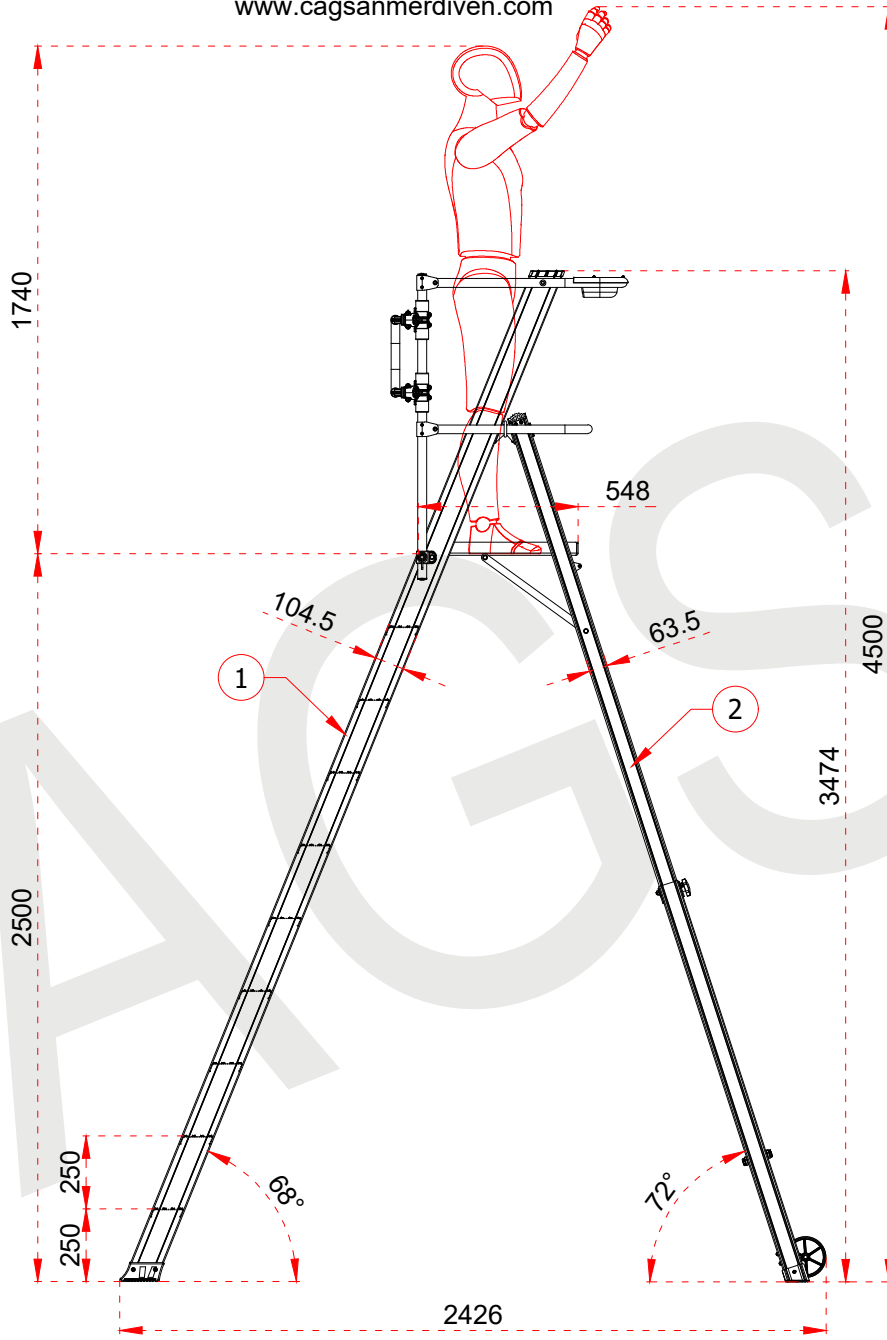

1	104,5 x 28,8 mm
2	63,5 x 25 mm
3	103 x 30 mm

Certificate
EN 131-7
Norm

max.
150
kg

ÜRÜN ADI PRODUCT NAME	Katlanır Platformlu Merdiven Folding Platform Ladder
ÜRÜN NO PRODUCT NO	KPN9 (9+1)