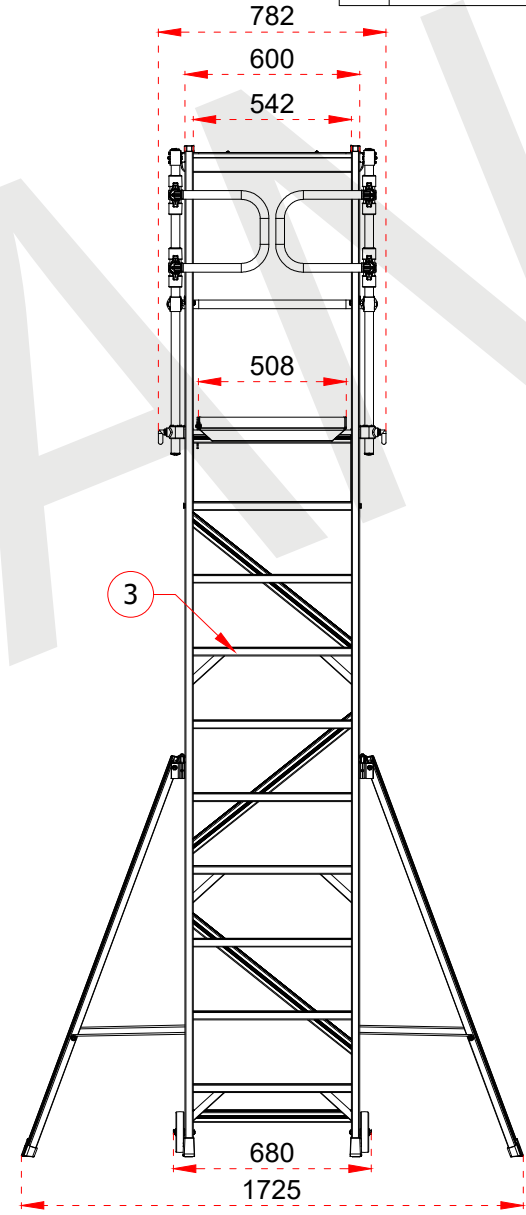

1	104,5 x 28,8 mm
2	63,5 x 25 mm
3	103 x 30 mm

Certificate
EN 131-7
Norm

max.
150
kg

ÜRÜN ADI PRODUCT NAME	Katlanır Platformlu Merdiven Folding Platform Ladder
ÜRÜN NO PRODUCT NO	KPN9 (9+1)