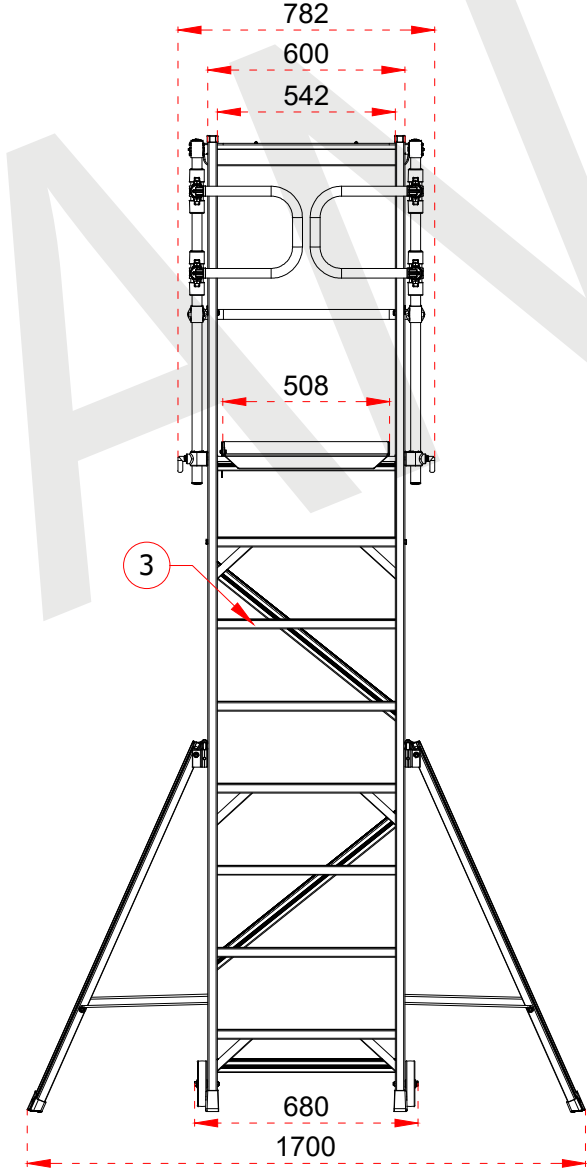

www.cagsanmerdiven.com

Tüm ölçü birimleri milimetredir.
All dimension units are millimeters.

1	104,5 x 28,8 mm
2	63,5 x 25 mm
3	103 x 30 mm

- This drawing must not be duplicated not offered or made available to third parties nor be improperly used otherwise. All rights reserved./ Bu çizim çoğaltılamaz. Üçüncü şahıslara teklif edilemez veya sunulamaz ya da başka bir şekilde uygunsuz şekilde kullanılamaz. Tüm hakları Saklıdır.

ÜRÜN ADI PRODUCT NAME	Kalanın Platformlu Merdiven Folding Platform Ladder
ÜRÜN NO PRODUCT NO	KPN4 (4+1)

1	104,5 x 28,8 mm
2	63,5 x 25 mm
3	103 x 30 mm

Certificate
EN 131-7
Norm

max.
150
kg

ÜRÜN ADI PRODUCT NAME	Katlanır Platformlu Merdiven Folding Platform Ladder
ÜRÜN NO PRODUCT NO	KPN5 (5+1)

1	104,5 x 28,8 mm
2	63,5 x 25 mm
3	103 x 30 mm

Certificate
EN 131-7
Norm

max.
150
kg

ÜRÜN ADI PRODUCT NAME	Katlanır Platformlu Merdiven Folding Platform Ladder
ÜRÜN NO PRODUCT NO	KPN6 (6+1)

1	104,5 x 28,8 mm
2	63,5 x 25 mm
3	103 x 30 mm

Tüm ölçü birimleri milimetredir.
All dimension units are millimeters.

1	104,5 x 28,8 mm
2	63,5 x 25 mm
3	103 x 30 mm

- This drawing must not be duplicated not offered or made available to third parties nor be improperly used otherwise. All rights reserved./ Bu çizim çoğaltılamaz. Üçüncü şahıslara teklif edilemez veya sunulamaz ya da başka bir şekilde uygunsuz şekilde kullanılamaz. Tüm hakları saklıdır.