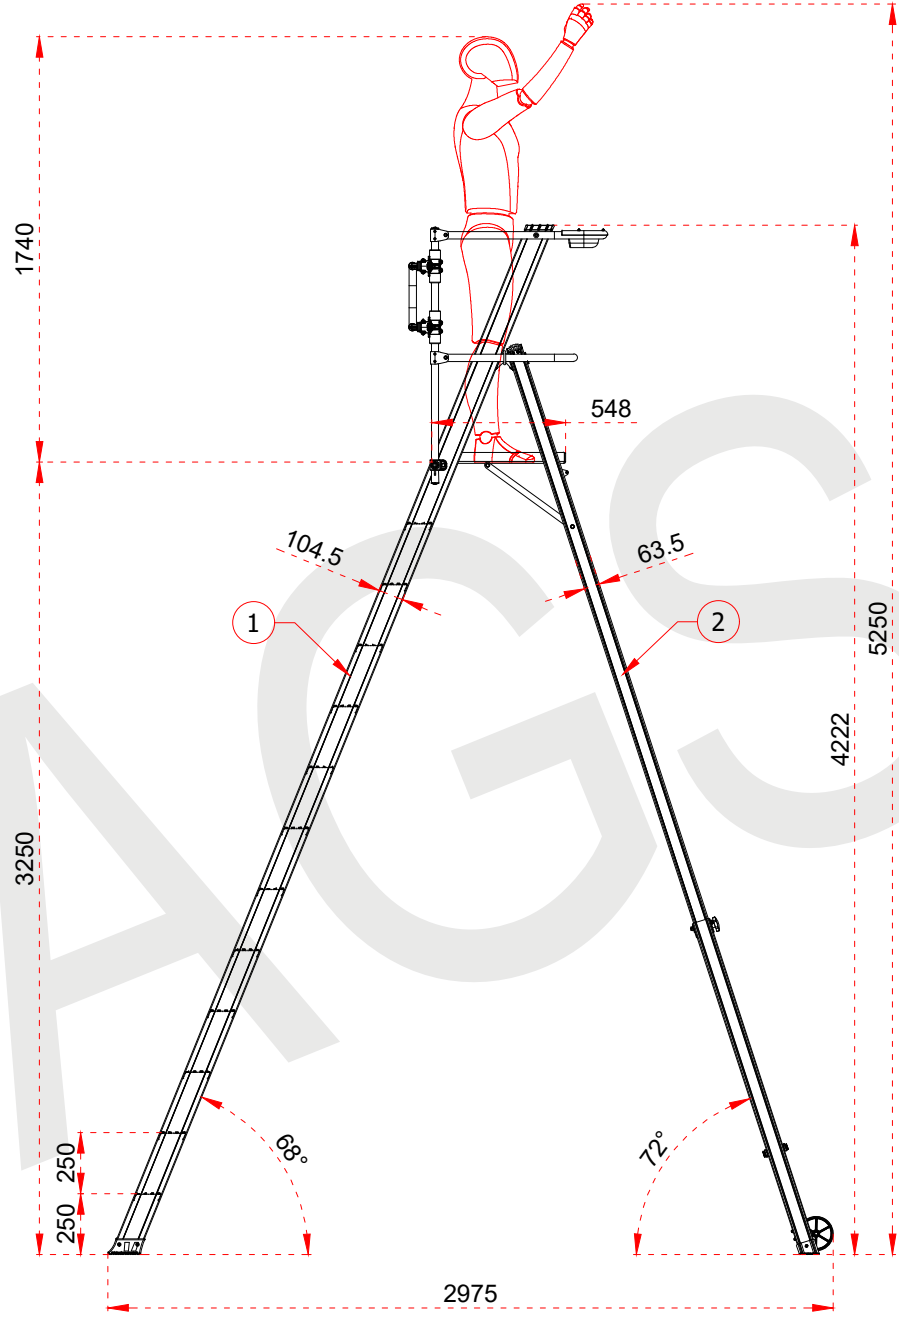

+90 262 759 18 08
info@cagsanmerdiven.com.tr

www.cagsanmerdiven.com

1	104,5 x 28,8 mm
2	63,5 x 25 mm
3	103 x 30 mm

- This drawing must not be duplicated not offered or made available to third parties nor be improperly used otherwise. All rights reserved./ Bu çizim çoğaltılamaz. Üçüncü şahıslara teklif edilemez veya sunulamaz ya da başka bir şekilde uygunsuz şekilde kullanılamaz. Tüm hakları Saklıdır.

ÜRÜN ADI PRODUCT NAME	Katlanır Platformlu Merdiven Folding Platform Ladder
ÜRÜN NO PRODUCT NO	KPN12 (12+1)