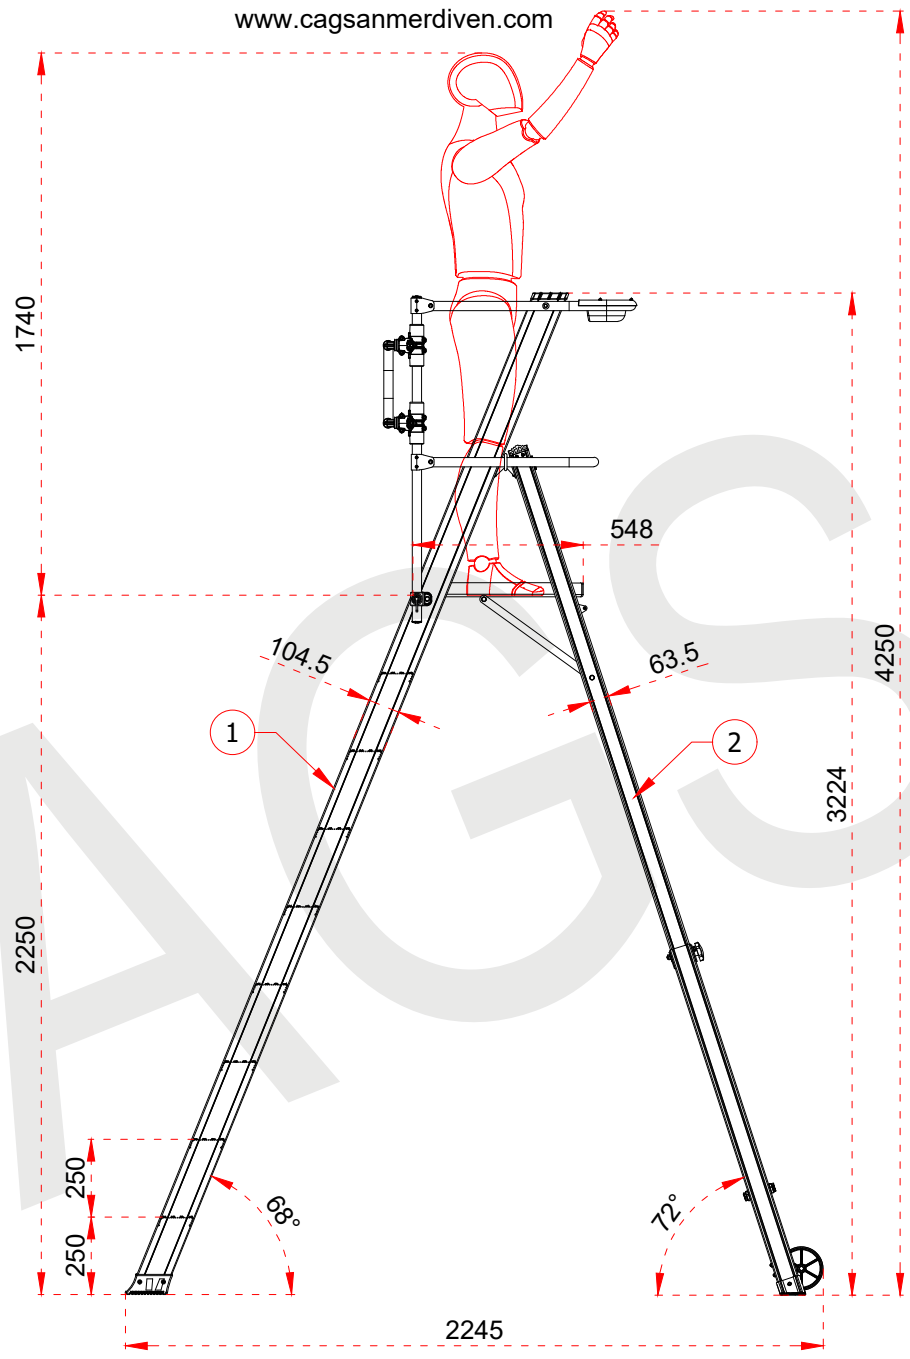

+90 262 759 18 08
info@cagsanmerdiven.com.tr

www.cagsanmerdiven.com

1	104,5 x 28,8 mm
2	63,5 x 25 mm
3	103 x 30 mm

- This drawing must not be duplicated not offered or made available to third parties nor be improperly used otherwise. All rights reserved./ Bu çizim çoğaltılamaz. Üçüncü şahıslara teklif edilemez veya sunulamaz ya da başka bir şekilde uygunsuz şekilde kullanılamaz. Tüm hakları saklıdır.

ÜRÜN ADI PRODUCT NAME	Katlanır Platformlu Merdiven Folding Platform Ladder
ÜRÜN NO PRODUCT NO	KPN8 (8+1)