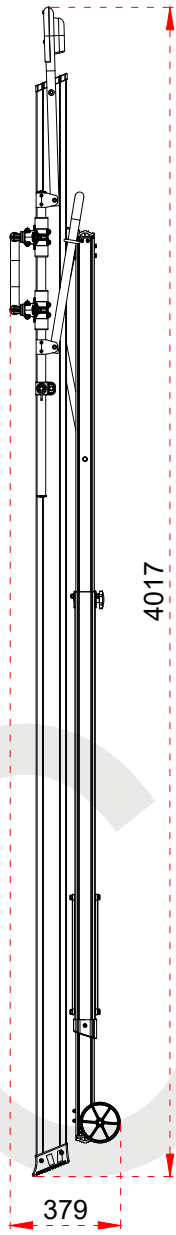

1	104,5 x 28,8 mm
2	63,5 x 25 mm
3	103 x 30 mm

Certificate
EN 131-7
Norm

max.
150
kg

ÜRÜN ADI PRODUCT NAME	Katlanır Platformlu Merdiven Folding Platform Ladder
ÜRÜN NO PRODUCT NO	KPN9 (9+1)