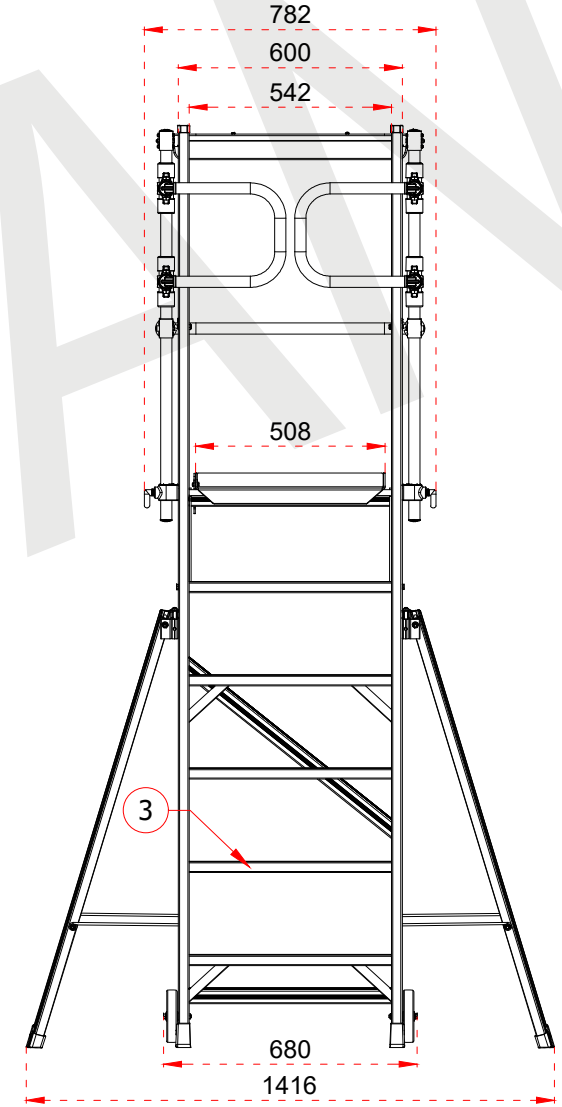

www.cagsanmerdiven.com

Tüm ölçü birimleri milimetredir.
All dimension units are millimeters.

1	104,5 x 28,8 mm
2	63,5 x 25 mm
3	103 x 30 mm

- This drawing must not be duplicated not offered or made available to third parties nor be improperly used otherwise. All rights reserved./ Bu çizim çoğaltılamaz. Üçüncü şahıslara teklif edilemez veya sunulamaz ya da başka bir şekilde uygunsuz şekilde kullanılamaz. Tüm hakları Saklıdır.

ÜRÜN ADI PRODUCT NAME	Kalanın Platformlu Merdiven Folding Platform Ladder
ÜRÜN NO PRODUCT NO	KPN4 (4+1)

1	104,5 x 28,8 mm
2	63,5 x 25 mm
3	103 x 30 mm

Certificate
EN 131-7
Norm

max.
150
kg

ÜRÜN ADI PRODUCT NAME	Katlanır Platformlu Merdiven Folding Platform Ladder
ÜRÜN NO PRODUCT NO	KPN5 (5+1)

1	104,5 x 28,8 mm
2	63,5 x 25 mm
3	103 x 30 mm

Certificate
EN 131-7
Norm

max.
150
kg

ÜRÜN ADI PRODUCT NAME	Katlanır Platformlu Merdiven Folding Platform Ladder
ÜRÜN NO PRODUCT NO	KPN6 (6+1)

1	104,5 x 28,8 mm
2	63,5 x 25 mm
3	103 x 30 mm

Tüm ölçü birimleri milimetredir.
All dimension units are millimeters.

1	104,5 x 28,8 mm
2	63,5 x 25 mm
3	103 x 30 mm

- This drawing must not be duplicated not offered or made available to third parties nor be improperly used otherwise. All rights reserved./ Bu çizim çoğaltılamaz. Üçüncü şahıslara teklif edilemez veya sunulamaz ya da başka bir şekilde uygunsuz şekilde kullanılamaz. Tüm hakları saklıdır.