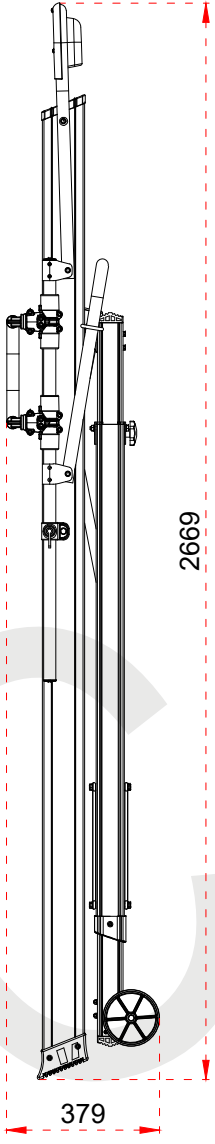

+90 262 759 18 08
info@cagsanmerdiven.com.tr

www.cagsanmerdiven.com

1	104,5 x 28,8 mm
2	63,5 x 25 mm
3	103 x 30 mm

ÜRÜN ADI PRODUCT NAME	Kalanın Platformlu Merdiven Folding Platform Ladder
ÜRÜN NO PRODUCT NO	KPN4 (4+1)