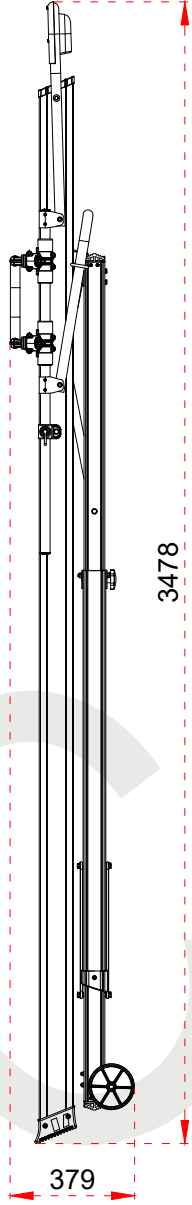

www.cagsanmerdiven.com

Tüm ölçü birimleri milimetredir.
All dimension units are millimeters.

1	104,5 x 28,8 mm
2	63,5 x 25 mm
3	103 x 30 mm

- This drawing must not be duplicated not offered or made available to third parties nor be improperly used otherwise. All rights reserved./ Bu çizim çoğaltılamaz. Üçüncü şahıslara teklif edilemez veya sunulamaz ya da başka bir şekilde uygunsuz şekilde kullanılamaz. Tüm hakları Saklıdır.

ÜRÜN ADI PRODUCT NAME	Kalanın Platformlu Merdiven Folding Platform Ladder
ÜRÜN NO PRODUCT NO	KPN4 (4+1)

1	104,5 x 28,8 mm
2	63,5 x 25 mm
3	103 x 30 mm

Certificate
EN 131-7
Norm

max.
150
kg

ÜRÜN ADI PRODUCT NAME	Katlanır Platformlu Merdiven Folding Platform Ladder
ÜRÜN NO PRODUCT NO	KPN5 (5+1)

1	104,5 x 28,8 mm
2	63,5 x 25 mm
3	103 x 30 mm

Certificate
EN 131-7
Norm

max.
150
kg

ÜRÜN ADI PRODUCT NAME	Katlanır Platformlu Merdiven Folding Platform Ladder
ÜRÜN NO PRODUCT NO	KPN6 (6+1)

1	104,5 x 28,8 mm
2	63,5 x 25 mm
3	103 x 30 mm

Tüm ölçü birimleri milimetredir.
All dimension units are millimeters.

1	104,5 x 28,8 mm
2	63,5 x 25 mm
3	103 x 30 mm

- This drawing must not be duplicated not offered or made available to third parties nor be improperly used otherwise. All rights reserved./ Bu çizim çoğaltılamaz. Üçüncü şahıslara teklif edilemez veya sunulamaz ya da başka bir şekilde uygunsuz şekilde kullanılamaz. Tüm hakları saklıdır.