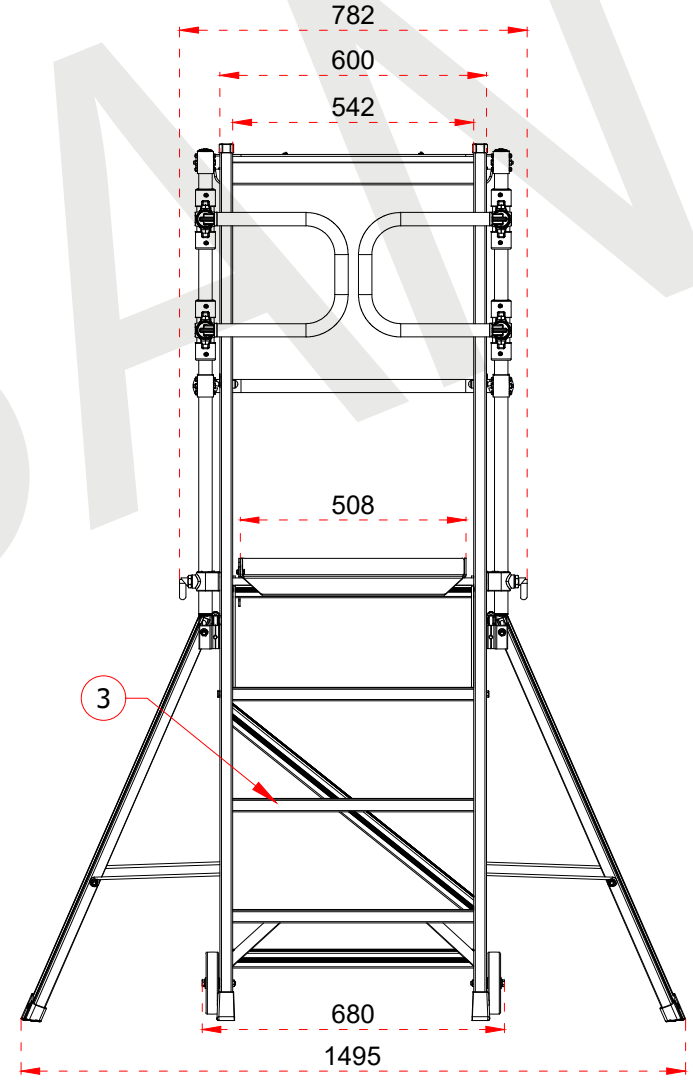

1	104,5 x 28,8 mm
2	63,5 x 25 mm
3	103 x 30 mm

Certificate
EN 131-7
Norm

max.
150
kg

ÜRÜN ADI PRODUCT NAME	Katlanır Platformlu Merdiven Folding Platform Ladder
ÜRÜN NO PRODUCT NO	KPN3 (3+1)

+90 262 759 18 08
info@cagsanmerdiven.com.tr

www.cagsanmerdiven.com

Tüm ölçü birimleri milimetredir.
All dimension units are millimeters.

1	104,5 x 28,8 mm
2	63,5 x 25 mm
3	103 x 30 mm

- This drawing must not be duplicated not offered or made available to third parties nor be improperly used otherwise. All rights reserved./ Bu çizim çoğaltılamaz. Üçüncü şahıslara teklif edilemez veya sunulamaz ya da başka bir şekilde uygunsuz şekilde kullanılamaz. Tüm hakları Saklıdır.

ÜRÜN ADI PRODUCT NAME	Kalanın Platformlu Merdiven Folding Platform Ladder
ÜRÜN NO PRODUCT NO	KPN4 (4+1)

1	104,5 x 28,8 mm
2	63,5 x 25 mm
3	103 x 30 mm

Certificate
EN 131-7
Norm

max.
150
kg

ÜRÜN ADI PRODUCT NAME	Katlanır Platformlu Merdiven Folding Platform Ladder
ÜRÜN NO PRODUCT NO	KPN5 (5+1)

1	104,5 x 28,8 mm
2	63,5 x 25 mm
3	103 x 30 mm

Certificate
EN 131-7
Norm

max.
150
kg

ÜRÜN ADI PRODUCT NAME	Katlanır Platformlu Merdiven Folding Platform Ladder
ÜRÜN NO PRODUCT NO	KPN6 (6+1)

1	104,5 x 28,8 mm
2	63,5 x 25 mm
3	103 x 30 mm