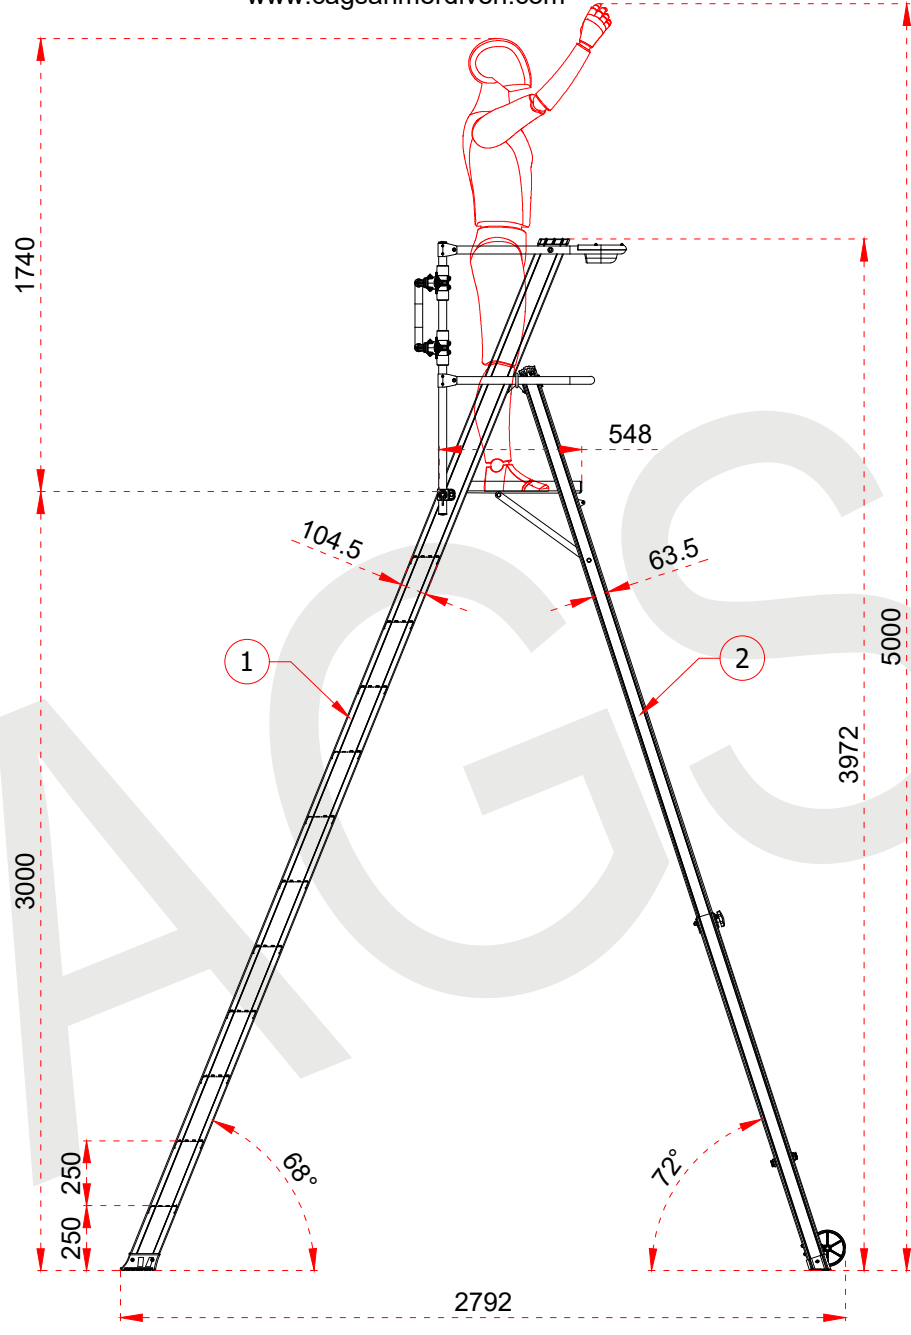

+90 262 759 18 08
info@cagsanmerdiven.com.tr

www.cagsanmerdiven.com

1	104,5 x 28,8 mm
2	63,5 x 25 mm
3	103 x 30 mm

- This drawing must not be duplicated not offered or made available to third parties nor be improperly used otherwise. All rights reserved./ Bu çizim çoğaltılamaz. Üçüncü şahıslara teklif edilemez veya sunulamaz ya da başka bir şekilde uygunsuz şekilde kullanılamaz. Tüm hakları Saklıdır.

ÜRÜN ADI PRODUCT NAME	Katlanır Platformlu Merdiven Folding Platform Ladder
ÜRÜN NO PRODUCT NO	KPN11 (11+1)