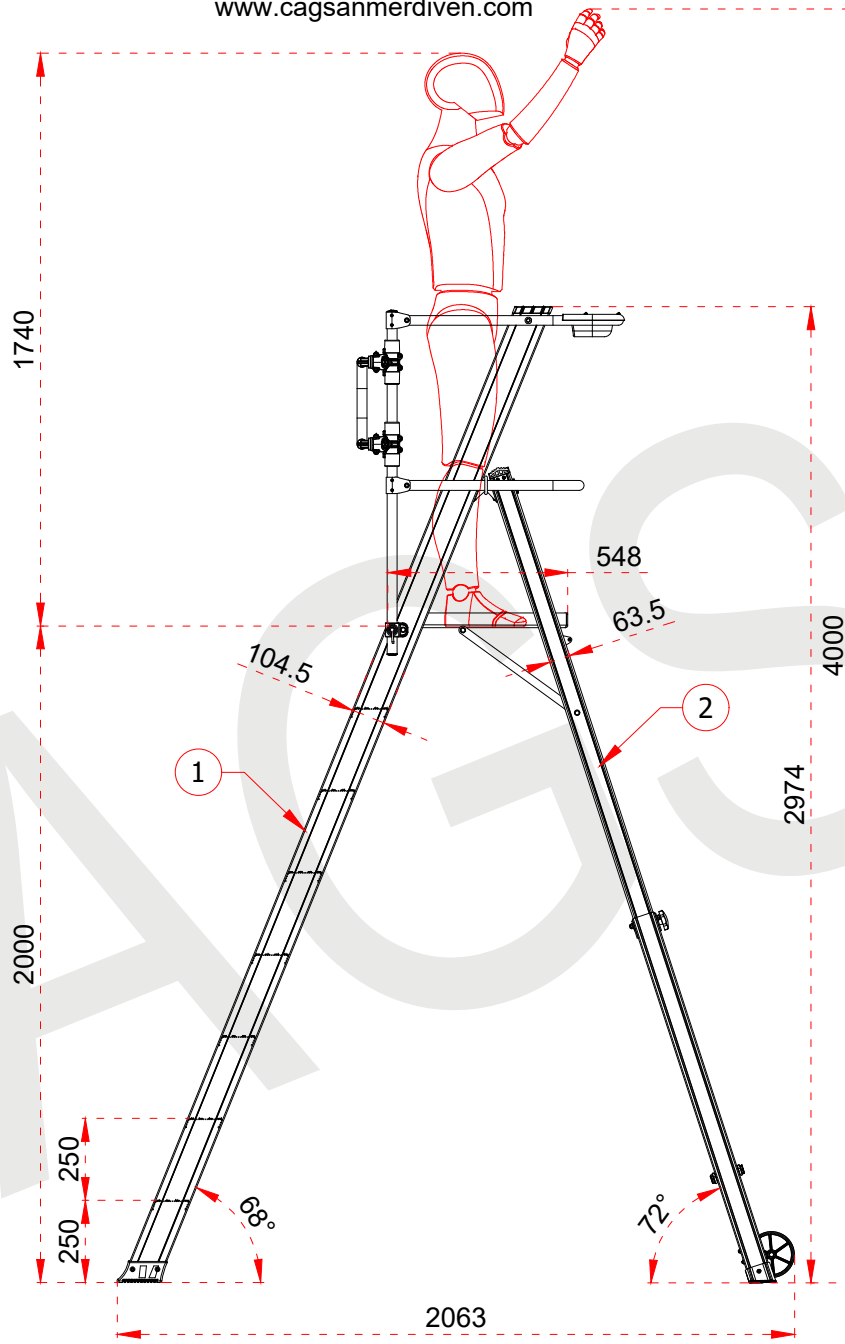

www.cagsanmerdiven.com

Tüm ölçü birimleri milimetredir.
All dimension units are millimeters.

1	104,5 x 28,8 mm
2	63,5 x 25 mm
3	103 x 30 mm

- This drawing must not be duplicated not offered or made available to third parties nor be improperly used otherwise. All rights reserved./ Bu çizim çoğaltılamaz. Üçüncü şahıslara teklif edilemez veya sunulamaz ya da başka bir şekilde uygunsuz şekilde kullanılamaz. Tüm hakları Saklıdır.

ÜRÜN ADI PRODUCT NAME	Kalanın Platformlu Merdiven Folding Platform Ladder
ÜRÜN NO PRODUCT NO	KPN4 (4+1)

1	104,5 x 28,8 mm
2	63,5 x 25 mm
3	103 x 30 mm

Certificate
EN 131-7
Norm

max.
150
kg

ÜRÜN ADI PRODUCT NAME	Katlanır Platformlu Merdiven Folding Platform Ladder
ÜRÜN NO PRODUCT NO	KPN5 (5+1)

1	104,5 x 28,8 mm
2	63,5 x 25 mm
3	103 x 30 mm

Certificate
EN 131-7
Norm

max.
150
kg

ÜRÜN ADI PRODUCT NAME	Katlanır Platformlu Merdiven Folding Platform Ladder
ÜRÜN NO PRODUCT NO	KPN6 (6+1)

1	104,5 x 28,8 mm
2	63,5 x 25 mm
3	103 x 30 mm

Tüm ölçü birimleri milimetredir.
All dimension units are millimeters.

1	104,5 x 28,8 mm
2	63,5 x 25 mm
3	103 x 30 mm

- This drawing must not be duplicated not offered or made available to third parties nor be improperly used otherwise. All rights reserved./ Bu çizim çoğaltılamaz. Üçüncü şahıslara teklif edilemez veya sunulamaz ya da başka bir şekilde uygunsuz şekilde kullanılamaz. Tüm hakları saklıdır.