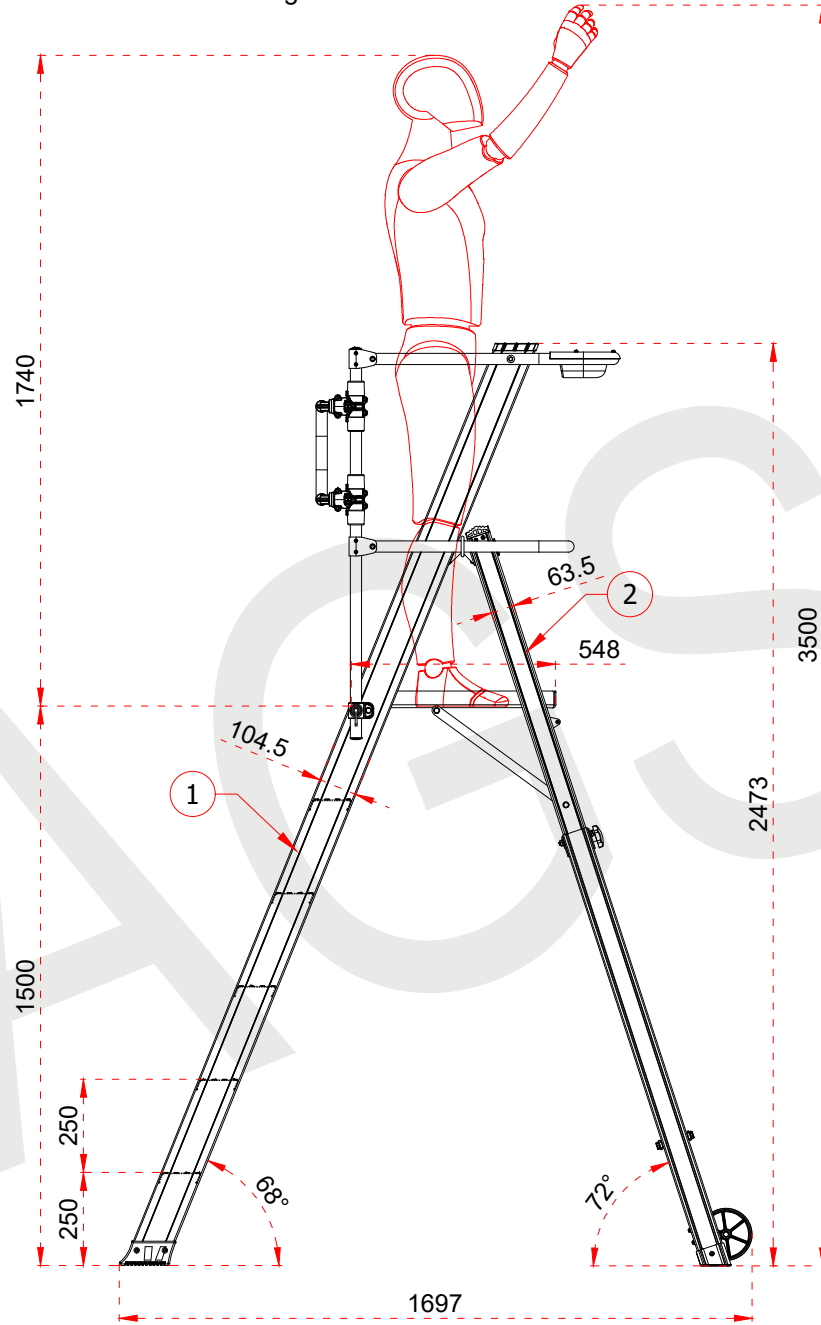

1	104,5 x 28,8 mm
2	63,5 x 25 mm
3	103 x 30 mm

Certificate
EN 131-7
Norm

max.
150
kg

ÜRÜN ADI PRODUCT NAME	Katlanır Platformlu Merdiven Folding Platform Ladder
ÜRÜN NO PRODUCT NO	KPN3 (3+1)

+90 262 759 18 08
info@cagsanmerdiven.com.tr

www.cagsanmerdiven.com

Tüm ölçü birimleri milimetredir.
All dimension units are millimeters.

1	104,5 x 28,8 mm
2	63,5 x 25 mm
3	103 x 30 mm

- This drawing must not be duplicated not offered or made available to third parties nor be improperly used otherwise. All rights reserved./ Bu çizim çoğaltılamaz. Üçüncü şahıslara teklif edilemez veya sunulamaz ya da başka bir şekilde uygunsuz şekilde kullanılamaz. Tüm hakları Saklıdır.

ÜRÜN ADI PRODUCT NAME	Kalanın Platformlu Merdiven Folding Platform Ladder
ÜRÜN NO PRODUCT NO	KPN4 (4+1)

1	104,5 x 28,8 mm
2	63,5 x 25 mm
3	103 x 30 mm

Certificate
EN 131-7
Norm

max.
150
kg

ÜRÜN ADI PRODUCT NAME	Katlanır Platformlu Merdiven Folding Platform Ladder
ÜRÜN NO PRODUCT NO	KPN5 (5+1)

1	104,5 x 28,8 mm
2	63,5 x 25 mm
3	103 x 30 mm

Certificate
EN 131-7
Norm

max.
150
kg

ÜRÜN ADI PRODUCT NAME	Katlanır Platformlu Merdiven Folding Platform Ladder
ÜRÜN NO PRODUCT NO	KPN6 (6+1)

1	104,5 x 28,8 mm
2	63,5 x 25 mm
3	103 x 30 mm