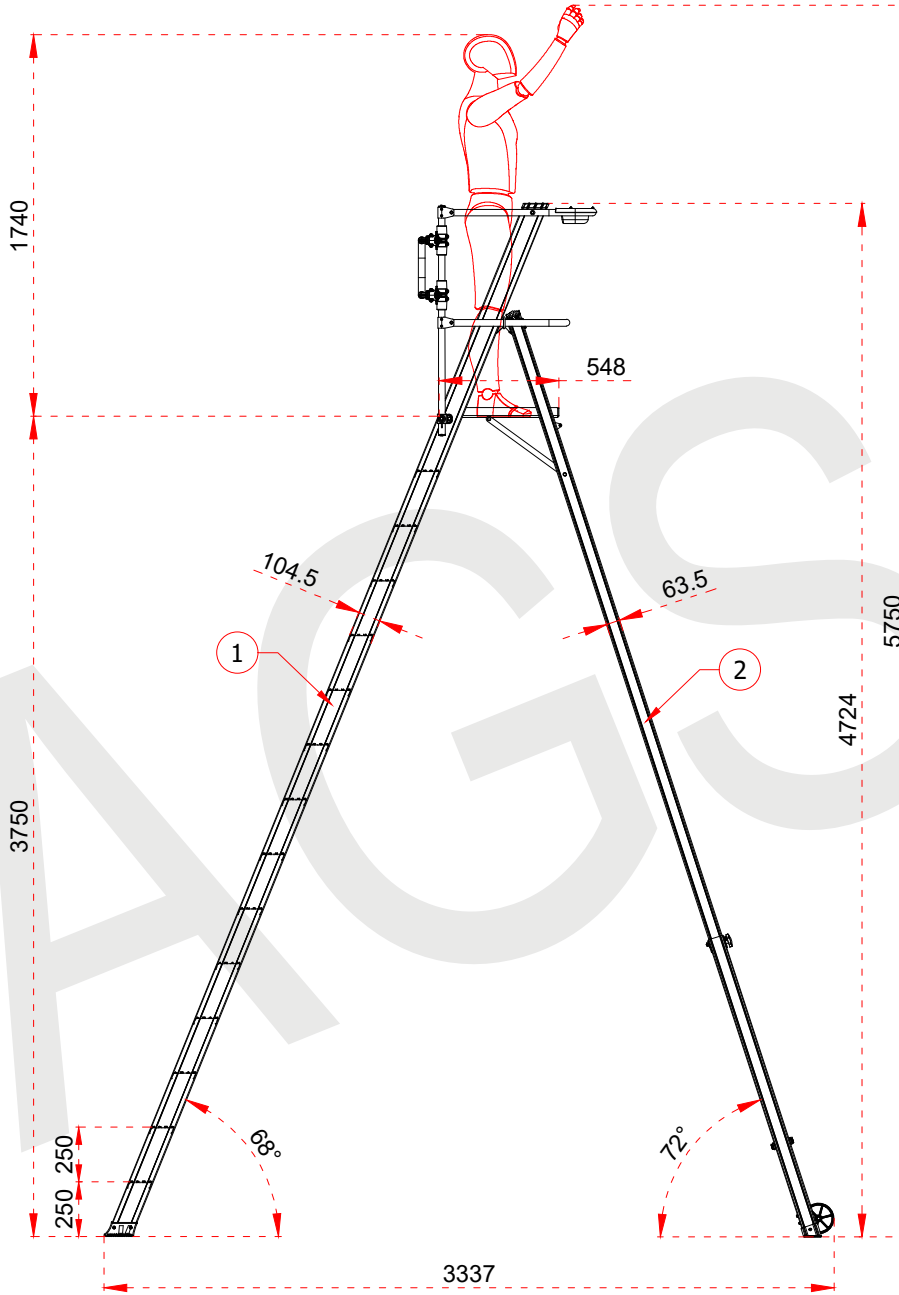

1	104,5 x 28,8 mm
2	63,5 x 25 mm
3	103 x 30 mm

max.
150
kg

ÜRÜN ADI PRODUCT NAME	Katlanır Platformlu Merdiven Folding Platform Ladder
ÜRÜN NO PRODUCT NO	KPN14 (14+1)