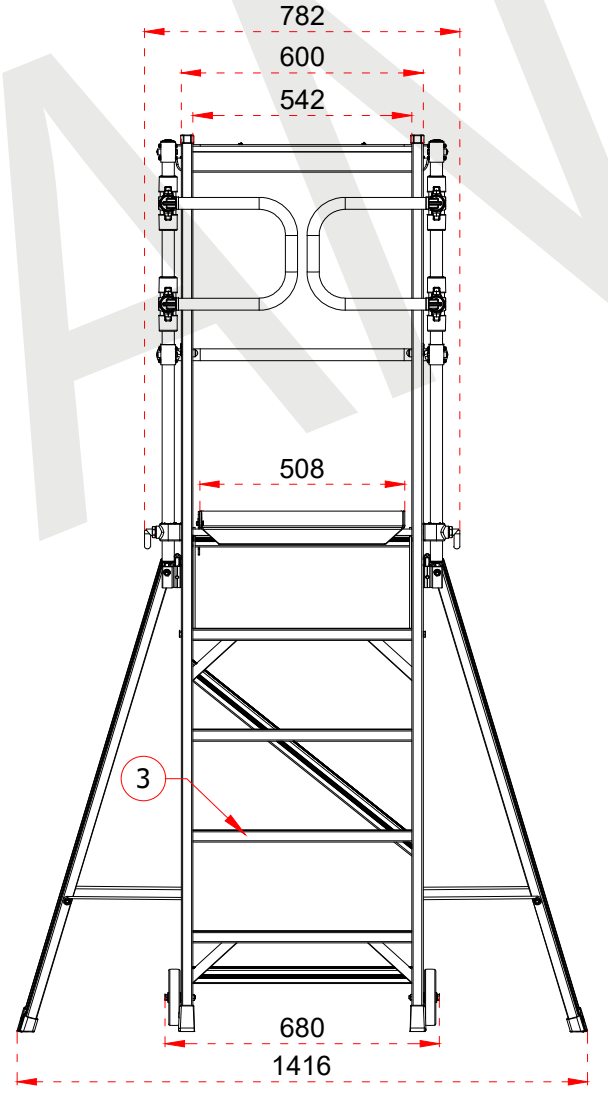

+90 262 759 18 08
info@cagsanmerdiven.com.tr

www.cagsanmerdiven.com

1	104,5 x 28,8 mm
2	63,5 x 25 mm
3	103 x 30 mm

ÜRÜN ADI PRODUCT NAME	Kalanın Platformlu Merdiven Folding Platform Ladder
ÜRÜN NO PRODUCT NO	KPN4 (4+1)