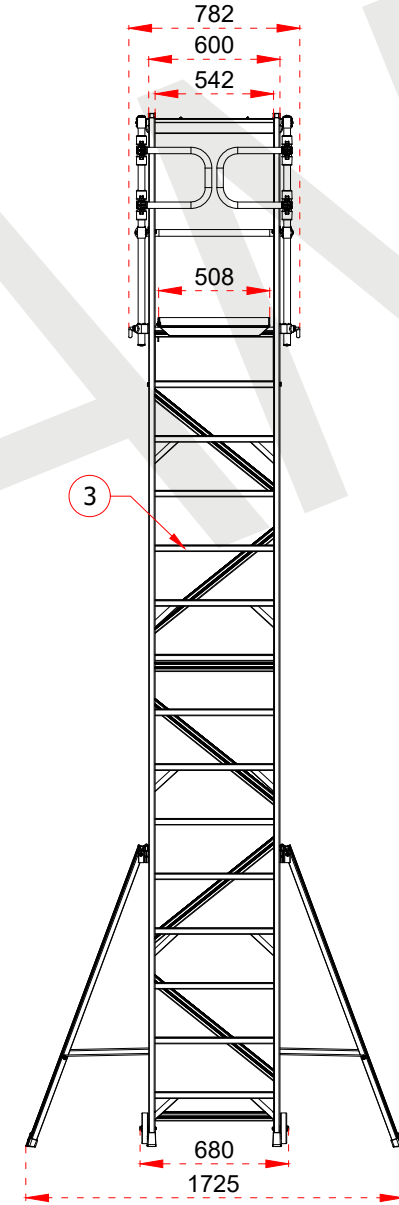

1	104,5 x 28,8 mm
2	63,5 x 25 mm
3	103 x 30 mm

max.
150
kg

ÜRÜN ADI PRODUCT NAME	Katlanır Platformlu Merdiven Folding Platform Ladder
ÜRÜN NO PRODUCT NO	KPN14 (14+1)