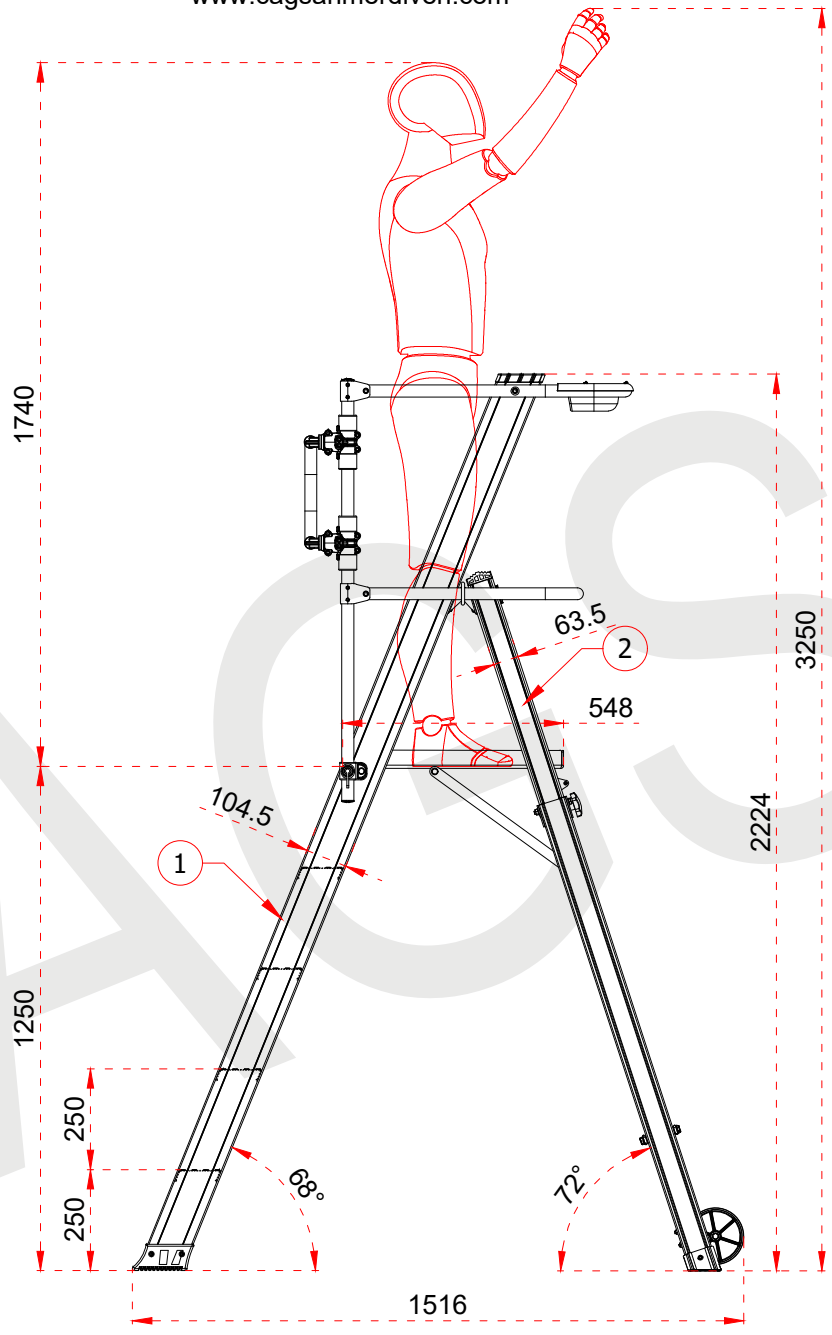

+90 262 759 18 08
info@cagsanmerdiven.com.tr

www.cagsanmerdiven.com

1	104,5 x 28,8 mm
2	63,5 x 25 mm
3	103 x 30 mm

ÜRÜN ADI PRODUCT NAME	Kalanın Platformlu Merdiven Folding Platform Ladder
ÜRÜN NO PRODUCT NO	KPN4 (4+1)