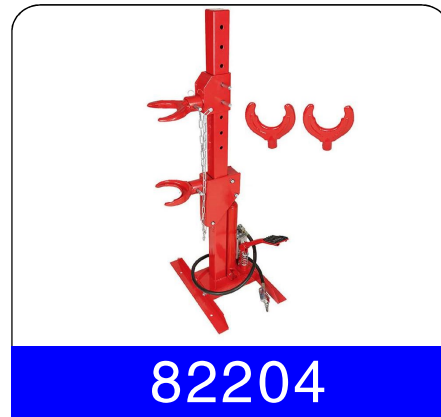

Spring Compressor

PASSCA

Model #	Capacity(lbs)	Spring Diameter	NW/GW(kg)	Package Size(cm)
82201	2200	/	29/34	115X31X19
82202	2200	8-16CM	30/35	115X31X19
82203	2200	/	30/35	115X31X21
82204	2200	8-16CM	31/36	115X31X21
82205	2200	8-16CM	25/26	70X19X25
82206	2200	8-16CM	40/42	123X29X17