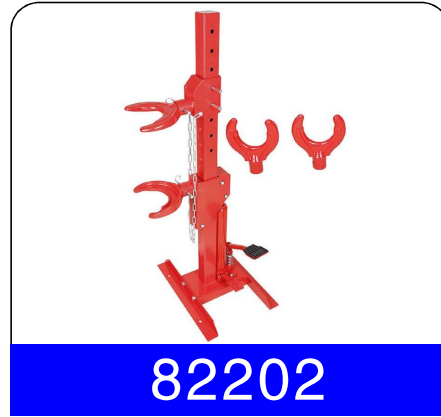

Spring Compressor

PASSCA

Model #	Capacity(lbs)	Spring Diameter	NW/GW(kg)	Package Size(cm)
82201	2200	/	29/34	115X31X19
82202	2200	8-16CM	30/35	115X31X19
82203	2200	/	30/35	115X31X21
82204	2200	8-16CM	31/36	115X31X21
82205	2200	8-16CM	25/26	70X19X25
82206	2200	8-16CM	40/42	123X29X17