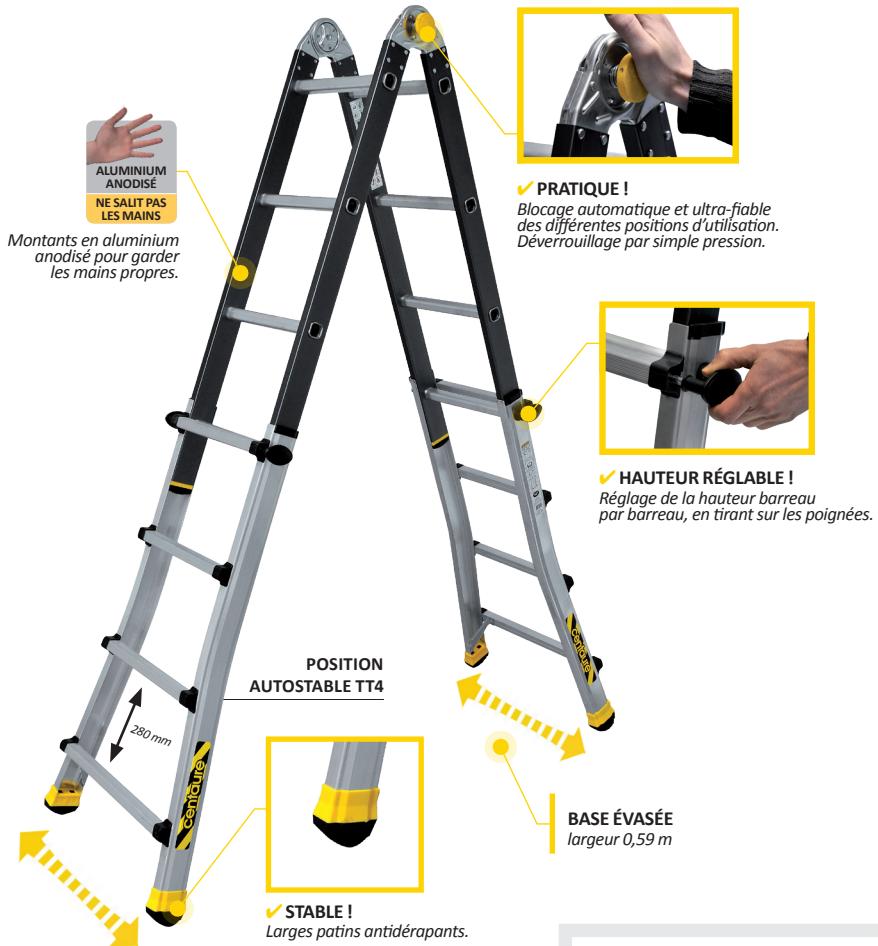

GARANTIE
3 ANS

CONFORME
NORME
EN 131-4

ÉCHELLES
TÉLESCOPIQUES

TT3 & TT4 // TÉLESCOPIQUES PLIANTES 4 X 3 ET 4 X 4 BARREAUX

3 POSITIONS POSSIBLES

POSITION
ÉCHELLE
SIMPLE

POSITION
EN DÉNIVELÉS

ALUMINIUM
ANODISÉ
NE SALIT PAS
LES MAINS

Montants en aluminium
anodisé pour garder
les mains propres.

✓ PRATIQUE !
Blocage automatique et ultra-fiable
des différentes positions d'utilisation.
Déverrouillage par simple pression.

✓ HAUTEUR RÉGLABLE !
Réglage de la hauteur barreau
par barreau, en tirant sur les poignées.

POSITION
AUTOSTABLE TT4

✓ STABLE !
Larges patins antidérapants.

BASE ÉVASÉE
largeur 0,59 m

✓ COMPACTES !
Pour transport et stockage aisés.
"Transport dans un petit véhicule" TT3

CHARGE MAXIMALE
D'UTILISATION 150 KG.

Vidéo d'utilisation du produit, disponible
sur www.centaure.fr / rubrique FAQ, ou sur

Code Article	3 172965 102082									
		(mm)	(m)	(m)	(m)	(m)	(m)	(m)	(m)	(kg)
410843	3172964108430	4x3	72/62	2.95	1.85	1.25	0.78 à 1.17	1.82-2.96	0.89-1.42	9.50
410844	3172964108447	4x4	72/62	4.10	2.95	1.80	0.98 à 1.57	2.38-4.10	1.15-1.95	12.00