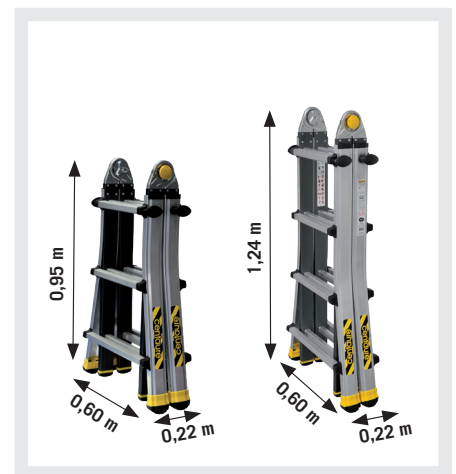

GARANTIE
3 ANS

CONFORME
NORME
EN 131-4

ÉCHELLES
TÉLESCOPIQUES

TT3 & TT4 // TÉLESCOPIQUES PLIANTES 4 X 3 ET 4 X 4 BARREAUX

3 POSITIONS POSSIBLES

POSITION
ÉCHELLE
SIMPLE

POSITION
EN DÉNIVELÉS

ALUMINIUM
ANODISÉ
NE SALIT PAS
LES MAINS

Montants en aluminium
anodisé pour garder
les mains propres.

✓ PRATIQUE !
Blocage automatique et ultra-fiable
des différentes positions d'utilisation.
Déverrouillage par simple pression.

✓ HAUTEUR RÉGLABLE !
Réglage de la hauteur barreau
par barreau, en tirant sur les poignées.

POSITION
AUTOSTABLE TT4

✓ STABLE !
Larges patins antidérapants.

BASE ÉVASÉE
largeur 0,59 m

✓ COMPACTES !
Pour transport et stockage aisés.
"Transport dans un petit véhicule" TT3

CHARGE MAXIMALE
D'UTILISATION 150 KG.

Vidéo d'utilisation du produit, disponible
sur www.centaure.fr / rubrique FAQ, ou sur

Code Article	3 172965 102082									
		(mm)	(m)	(m)	(m)	(m)	(m)	(m)	(m)	(kg)
410843	3172964108430	4x3	72/62	2.95	1.85	1.25	0.78 à 1.17	1.82-2.96	0.89-1.42	9.50
410844	3172964108447	4x4	72/62	4.10	2.95	1.80	0.98 à 1.57	2.38-4.10	1.15-1.95	12.00