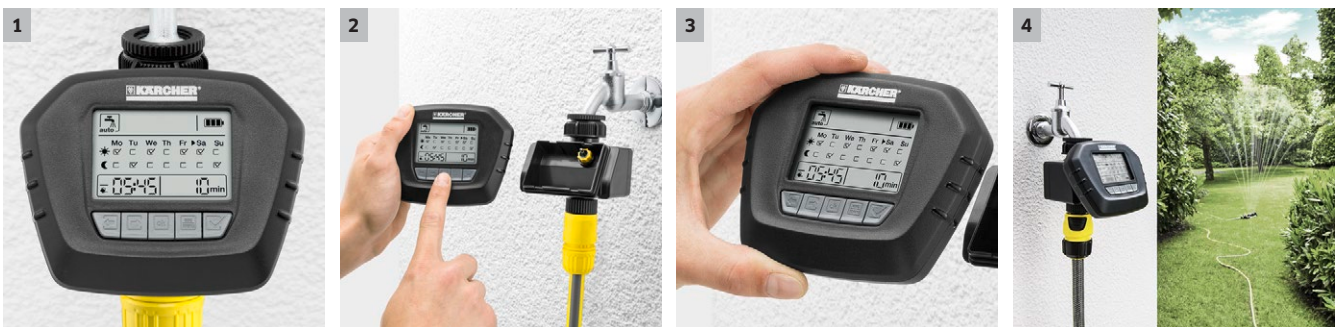

Programmateur WT 5

Le programmeur WT 5 met en marche et arrête l'arrosage du jardin de façon complètement indépendante. Le temps et la durée de l'arrosage peuvent être programmés précisément comme désiré.

1 Programmation précise à la journée, démarrage et durée de l'arrosage à la minute près (2 arrosages par jour)

- Arrosage précis: idéal pour l'arrosage des zones ayant des restrictions d'eau

2 Ecran détachable

- Facilement programmable

3 Indication du niveau de la batterie et fonction de rangement de la batterie de remplacement

- Le contrôle de la fonctionnalité et de la programmation est maintenu après que la batterie soit remplacée.

4 Marche/Arrêt automatique

- Arrosage régulier et facile

Programmateur WT 5

Caractéristiques techniques

Référence	2.645-219.0	
Code EAN	4039784629950	
Filetage des raccords	G3/4 + G1	
Pression maximum	bar	10
Poids	kg	0,33
Poids (emballage inclus)	kg	0,56
Dimensions (L x l x h)	mm	112 x 125 x 129