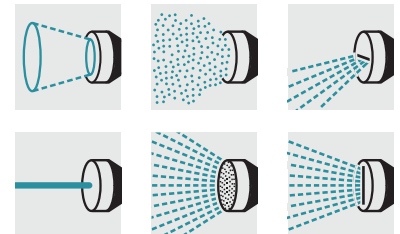

## Lance d'arrosage avec extension Plus

Lance d'arrosage avec extension à tête orientable idéale pour arroser vos fleurs sans les endommager, que ce soit au sol, comme un suspensions.

### 1 6 types de jets

- Flexible et polyvalent.

### 2 Réglage du débit et interrupteur ON/OFF

- Pour une manipulation facile et aisée

### 3 Tête d'arrosage orientable à 180°

- Angles différents d'arrosage pour un arrosage direct