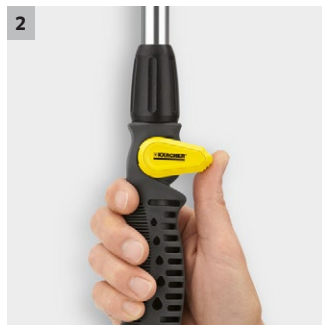

2 Réglage du débit et interrupteur ON/OFF

- Pour une manipulation facile et aisée