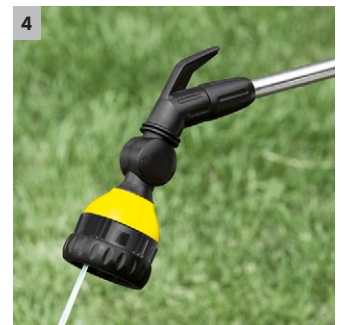

## Lance d'arrosage avec extension Plus

Lance d'arrosage avec extension à tête orientable idéale pour arroser vos fleurs sans les endommager, que ce soit au sol, comme un suspensions.

### 3 Tête d'arrosage orientable à 180°

- Angles différents d'arrosage pour un arrosage direct