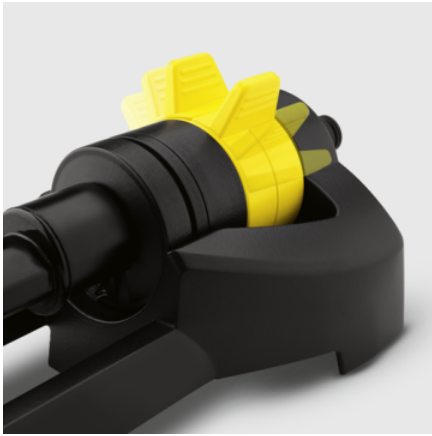

Ajustement de la portée

- Arrosage précis