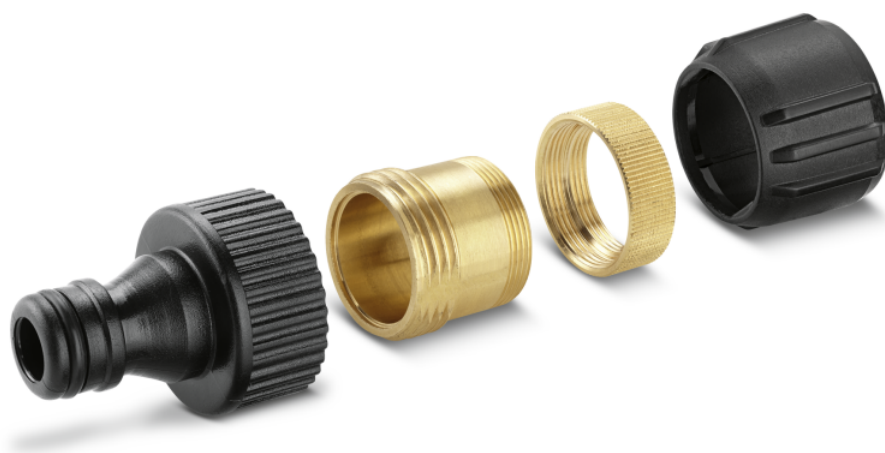

RACCORD LAITON CUISINE ET S.D.B

Kärcher propose un éventail complet d'accessoires pour raccorder, déconnecter et réparer votre système d'arrosage. Les raccords universels brevetés sont compatibles avec les 3 principaux diamètres de tuyaux présents sur le marché.

Référence

2.645-010.0

Caractéristiques techniques

Code EAN		4039784288911
Taille du filetage		G3/4
Poids avec emballage	kg	0,1
Dimensions (L × l × H)	mm	53,5 × 33,6 × 33,6

Filetage intérieur en laiton

- Robustesse garantie

Protection en laiton

- Pour un raccord facile

APPAREILS COMPATIBLES

- K 2 Battery
- K 2 Compact Car & Home