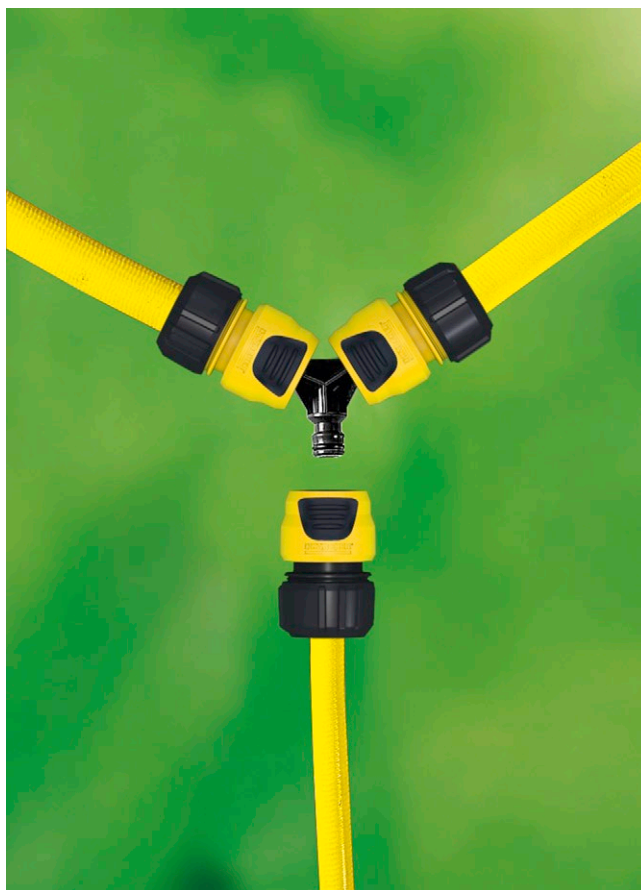

## Connecteur 3 voies

Kärcher propose un éventail complet d'accessoires pour raccorder, déconnecter et réparer votre système d'arrosage. Les raccords universels brevetés sont compatibles avec les 3 principaux diamètres de tuyaux présents sur le marché.

### 2 Pour connecter 3 tuyaux

## Connecteur 3 voies