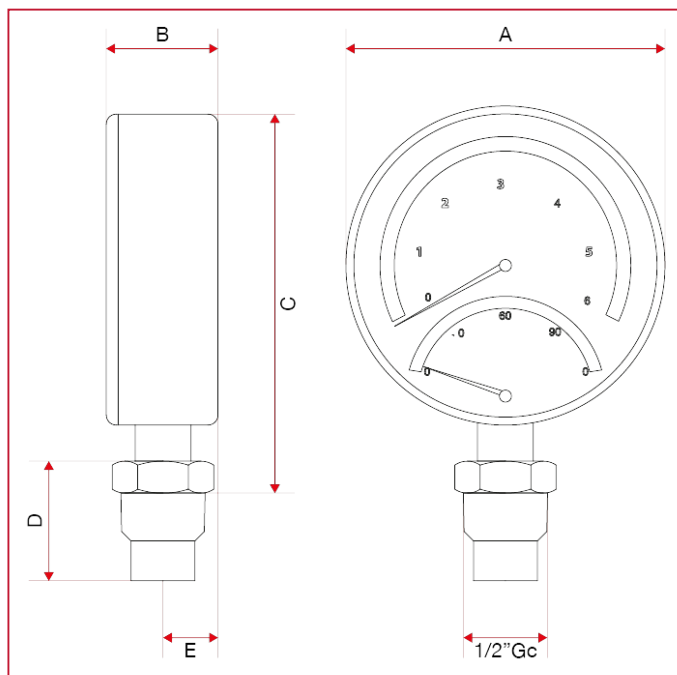

ACCESSOIRES POUR COLLECTEURS

484 Thermomanomètre raccord radial, 0-6 bar

DIMENSIONS

	1/2"
A	80
B	28,3
C	93,6
D	30
E	14,25
Kg/cm ² bar	6
LBS - psi	87