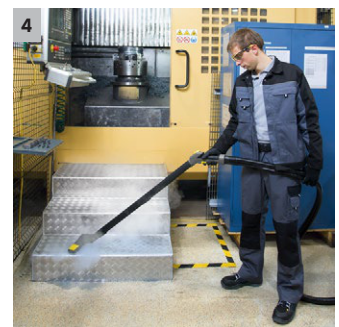

SGV 6/5

L'aspirateur vapeur SGV 6/5 est idéal partout où l'hygiène est prioritaire: santé, industrie agro-alimentaire, entreprise de propreté. Innovant, il séduit par sa compacité et sa polyvalence.

1 Particulièrement facile d'utilisation grâce au système EASY-Operation

- Un panneau de commande intuitif avec des symboles explicites. Pratique et polyvalent, il permet de passer d'un programme en fonctionnement.
- Réglage des fonctions importantes comme le débit d'eau/vapeur et interrupteur marche/arrêt pour l'aspiration.
- Système de commande des fonctions rapide, flexible, simple et direct en cours d'utilisation.

3 Nettoyage sans produits chimiques

- Nettoyage hygiénique des surfaces dures sans produits chimiques.
- Ce procédé protège l'environnement et permet des économies.

4 Vapo Hydro

- La fonction Vapo Hydro permet d'adapter progressivement la puissance de la vapeur en fonction de la tâche de nettoyage.
- Outre la pression de la vapeur, il est également possible de régler la saturation de manière progressive pour passer de la vapeur à l'eau chaude.