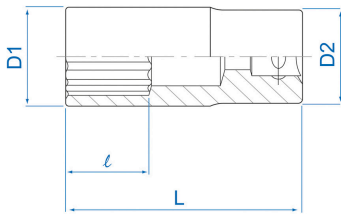

4235M

M Douille longue métrique 6 pans 1/2"

DIN 3124

- Métrique
- Chrome Vanadium, finition chromée polie

|  | Dimension (mm) | D1 (mm) | D2 (mm) | L (mm) | l (mm) | Poids (g) |
|--|----------------|---------|---------|--------|--------|-----------|
| 423508M | 8 | 13.2 | 22 | 77 | 15 | 112 |
| 423509M | 9 | 14 | 22 | 77 | 15 | 113 |
| 423510M | 10 | 15.2 | 23.7 | 77 | 25 | 116 |
| 423511M | 11 | 16.3 | 23.7 | 77 | 25 | 121 |
| 423512M | 12 | 17.7 | 23.7 | 77 | 26 | 130 |
| 423513M | 13 | 18.7 | 23.7 | 77 | 27 | 127 |
| 423514M | 14 | 20.2 | 23.7 | 77 | 35 | 138 |
| 423515M | 15 | 21.3 | 23.7 | 77 | 35 | 143 |
| 423516M | 16 | 22.6 | 23.7 | 77 | 35 | 149 |
| 423517M | 17 | 23.7 | 22 | 77 | 35 | 156 |
| 423518M | 18 | 25.5 | 22 | 77 | 35 | 151 |
| 423519M | 19 | 26.7 | 23 | 77 | 35 | 162 |
| 423520M | 20 | 27.7 | 24 | 77 | 35 | 187 |

KING TONY

Enjoy your work

| | | | | | | |
|---------|----|------|------|----|----|-----|
| 423521M | 21 | 28.7 | 25 | 77 | 35 | 194 |
| 423522M | 22 | 29.8 | 26 | 77 | 35 | 195 |
| 423523M | 23 | 31.5 | 27.5 | 77 | 35 | 239 |
| 423524M | 24 | 31.8 | 28.5 | 77 | 35 | 244 |
| 423525M | 25 | 33.8 | 29.5 | 77 | 34 | 224 |
| 423526M | 26 | 34.8 | 30.5 | 77 | 34 | 240 |
| 423527M | 27 | 36.6 | 31.5 | 77 | 34 | 316 |
| 423528M | 28 | 37.8 | 32.5 | 77 | 34 | 360 |
| 423529M | 29 | 38.8 | 33.5 | 77 | 34 | 386 |
| 423530M | 30 | 39.8 | 34.5 | 77 | 34 | 322 |
| 423532M | 32 | 41.8 | 36.5 | 77 | 34 | 355 |
| 423533M | 33 | 43.8 | 38.5 | 77 | 35 | 346 |
| 423536M | 36 | 46.8 | 40.5 | 77 | 36 | 410 |
| 423538M | 38 | 49 | 40.5 | 77 | 38 | 504 |
| 423541M | 41 | 53 | 40.5 | 77 | 40 | 521 |