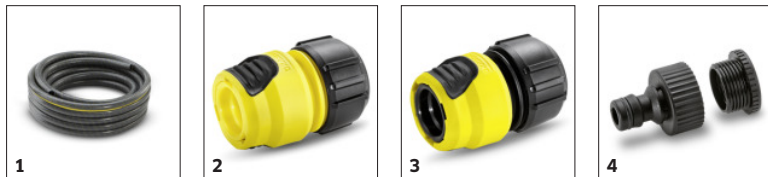

ARROSEUR OSCILLANT OS 5.320 S

Idéal pour un arrosage précis des surfaces rectangulaires < 320 m². Exclusivité Kärcher : l'arroseur OS 5320 S est équipé d'une protection contre les éclaboussures idéale pour un réglage précis et confortable de l'arrosage

Référence **2.645-134.0**

Caractéristiques techniques

Code EAN		4039784426344
Largeur du jet (2 bar)	m	12
Largeur du jet (4 bar)	m	16
Couverture de la zone (2 bar)	m	5 - 16
Couverture de la zone (4 bar)	m	6 - 20
Poids	kg	0,8
Poids (emballage inclus)	kg	0,9
Dimensions (L × l × h)	mm	546 × 160 × 88

Ajustement de la portée

- Arrosage précis

Boucle pour suspendre l'appareil intégrée dans la poignée

- Pour un rangement ou un accrochage simple

Largeur du jet réglable

- Angles différents d'arrosage pour un arrosage direct

APPAREILS COMPATIBLES

- Programmeur WT 5

ACCESSOIRES POUR ARROSEUR OSCILLANT OS 5.320 S 2.645-134.0

		Référence	Descriptif	
FLEXIBLES				
Tuyau PrimoFlex Plus 1/2" 20 m	1	2.645-144.0	Tuyau d'arrosage PrimoFlex® Plus haute qualité (1/2"), 20 m. Armature tressée, résistante à la pression. Inoffensif pour la santé. Pression de cassure: 45 bars. Résiste aux températures de -20 à 65°C.	<input type="checkbox"/>
SYSTÈMES DE RACCORDEMENT ET DE RANGEMENT DE FLEXIBLES				
Raccord universel plus	2	2.645-193.0	La nouvelle génération de raccords Kärcher est robuste et compatible avec tous les diamètres de tuyaux présents sur le marché (13 mm, 15 mm et 19 mm). Grâce à 2 pattes internes, la fixation de l'accessoire est impeccable et résiste même si l'une des pattes casse.	<input type="checkbox"/>
Raccord universel plus aquastop	3	2.645-194.0		<input type="checkbox"/>
Nez de robinets G3/4 + réduction G1/2	4	2.645-006.0	Kärcher propose un éventail complet d'accessoires pour raccorder, déconnecter et réparer votre système d'arrosage. Les raccords universels brevetés sont compatibles avec les 3 principaux diamètres de tuyaux présents sur le marché.	<input type="checkbox"/>