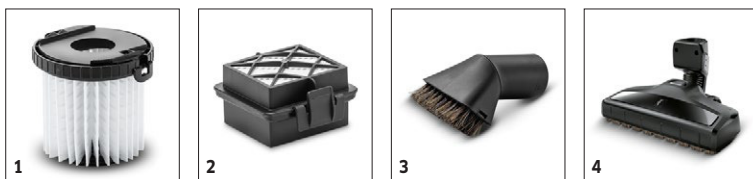

VC 5 SANS FIL 1.349-300.0

		Référence	Quantité			Prix	Descriptif	
Filtres								
Filtre Long Life VC 5	1	2.863-239.0	1 Pièce(s)				Le filtre Long Life pour les aspirateurs VC 5 filtre fiablement les poussières fines. Placé dans une boîte, le filtre peut être enlevé et nettoyé sans grands efforts.	■
Filtre HEPA Hygiène VC 5	2	2.863-240.0	1 Pièce(s)				Grâce au filtre HEPA hygiénique (EN 1822:1998), l'air évacué par l'aspirateur est plus propre que celui de la chambre elle-même. Un remplacement annuel est recommandé.	□
Suceurs								
Brosse Plumeau doux VC 5	3	2.863-241.0	1 Pièce(s)				La brosse plumeau douce, produite en poils doux, enlève les poussières des étagères, des lampes, des surfaces sensibles et des appareils électroniques.	□
Suceur parquet VC 5 / VC 5 Cordless	4	2.863-242.0	1 Pièce(s)				Délicate, maniable et ergonomique : la buse parquet Kärcher pour l'aspirateur compact sans sac VC 5. Dotée de brosses délicates en poils naturels pour un nettoyage en douceur des surfaces dures sensibles.	□

■ Standard. □ Accessoires optionnels.