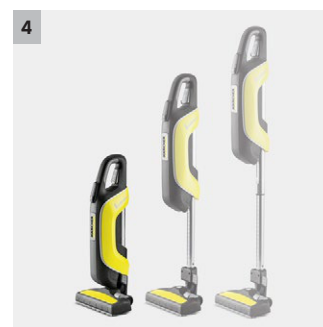

## VC 5 Sans Fil

Liberté de mouvement et confort maximaux : l'aspirateur sans fil VC 5 Cordless, avec son autonomie allant jusqu'à 40 min, évite d'avoir à tirer un gros traîneau.

### 3 Recharge facile

- Voyant de charge de la batterie à trois niveaux.
- Recharge complète de la batterie en trois heures.