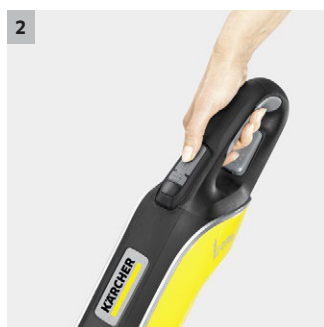

## VC 5 Sans Fil

Liberté de mouvement et confort maximaux : l'aspirateur sans fil VC 5 Cordless, avec son autonomie allant jusqu'à 40 min, évite d'avoir à tirer un gros traîneau.

### 3 Recharge facile

- Voyant de charge de la batterie à trois niveaux.
- Recharge complète de la batterie en trois heures.